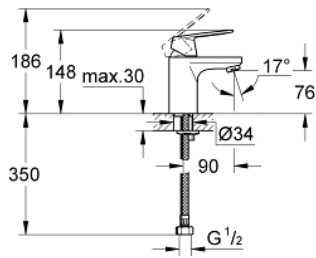

32 829 000 欧瑞斯玛都市型 单把手面盆龙头, S号

产品描述

- Colour: 镀铬
- 金属把手
- 单孔安装
- 35 毫米陶瓷阀芯
- 可调流量限制器
- 可调最小流量2.5升/分钟
- 高仪持久镀铬饰面
- 高仪快速安装 系统, 带中心支座
- 起泡器
- 光滑本体
- 软管
- 防脱锌黄铜外壳
- 温度限制器 46375

32 829 000 欧瑞斯玛都市型 单把手面盆龙头, S号

备件, 八月 2009 – now

- 1: 把手 (Spare part-nr. 46681000)
- 2: 面板 (Spare part-nr. 46492000)
- 3: 埋头螺母 (Spare part-nr. 46460000)
- 4: 阀芯 (Spare part-nr. 46374000)
- 5: 起泡器 (Spare part-nr. 13207000)
- 6: Shank mounting kit (Spare part-nr. 46671000)
- 7: 温度限制器 (Spare part-nr. 46375000)*