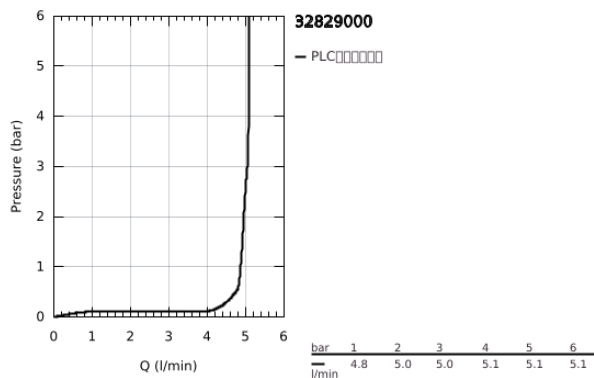

32 829 000 欧瑞斯玛都市型 单把手面盆龙头, S号

产品描述

- Colour: 镀铬
- 金属把手
- 单孔安装
- 35 毫米陶瓷阀芯
- 可调流量限制器
- 可调最小流量2.5升/分钟
- 高仪持久镀铬饰面
- 高仪快速安装 系统, 带中心支座
- 起泡器
- 光滑本体
- 软管
- 防脱锌黄铜外壳
- 温度限制器 46375

32 829 000 欧瑞斯玛都市型 单把手面盆龙头, S号