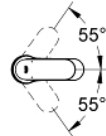

32 829 000 欧瑞斯玛都市型 单把手面盆龙头, S号

产品描述

- Colour: 镀铬
- 金属把手
- 单孔安装
- 35 毫米陶瓷阀芯
- 可调流量限制器
- 可调最小流量2.5升/分钟
- 高仪持久镀铬饰面
- 高仪快速安装 系统, 带中心支座
- 起泡器
- 光滑本体
- 软管
- 防脱锌黄铜外壳
- 温度限制器 46375

32 829 000 欧瑞斯玛都市型 单把手面盆龙头, S号

备件, 八月 2009 – now

- 1: 把手 (Spare part-nr. 46681000)
- 2: 面板 (Spare part-nr. 46492000)
- 3: 埋头螺母 (Spare part-nr. 46460000)
- 4: 阀芯 (Spare part-nr. 46374000)
- 5: 起泡器 (Spare part-nr. 13207000)
- 6: Shank mounting kit (Spare part-nr. 46671000)
- 7: 温度限制器 (Spare part-nr. 46375000)*