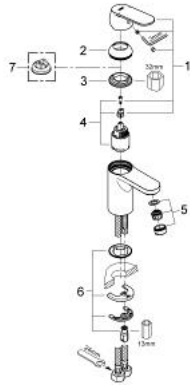

32 829 000 欧瑞斯玛都市型 单把手面盆龙头, S号

产品描述

- Colour: 镀铬
- 金属把手
- 单孔安装
- 35 毫米陶瓷阀芯
- 可调流量限制器
- 可调最小流量2.5升/分钟
- 高仪持久镀铬饰面
- 高仪快速安装 系统, 带中心支座
- 起泡器
- 光滑本体
- 软管
- 防脱锌黄铜外壳
- 温度限制器 46375

32 829 000 欧瑞斯玛都市型 单把手面盆龙头, S号

备件, 八月 2009 – now

- 1: 把手 (Spare part-nr. 46681000)
- 2: 面板 (Spare part-nr. 46492000)
- 3: 埋头螺母 (Spare part-nr. 46460000)
- 4: 阀芯 (Spare part-nr. 46374000)
- 5: 起泡器 (Spare part-nr. 13207000)
- 6: Shank mounting kit (Spare part-nr. 46671000)
- 7: 温度限制器 (Spare part-nr. 46375000)*