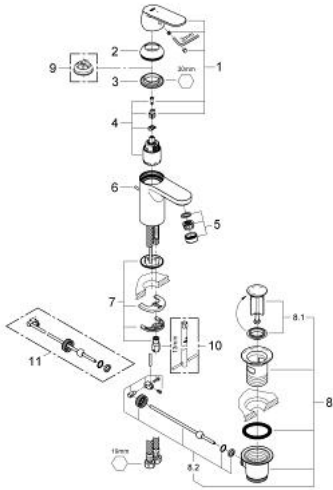

## 32 828 000 欧瑞斯玛都市型 单把手面盆龙头, S号

### 产品描述

- Colour: 镀铬
- 单孔安装
- 金属把手
- 35 毫米陶瓷阀芯
- OpenCold - cold water flow in mid-lever position
- Eco-Override-Stop lever resistance for saving water
- 高仪持久镀铬饰面
- 可调流量限制器
- 可调最小流量2.5升/分钟
- 起泡器
- 1 1/4" 提拉杆落水
- 软管
- 高仪快速安装 系统, 带中心支座
- 温度限制器

## 32 828 000 欧瑞斯玛都市型 单把手面盆龙头, S号

备件, 五月 2012 – now

- 1: 把手 (Spare part-nr. 46828000)
- 2: 面板 (Spare part-nr. 46492000)
- 3: 埋头螺母 (Spare part-nr. 46460000)
- 4: 阀芯 (Spare part-nr. 46824000)
- 5: 起泡器 (Spare part-nr. 13929000)
- 6: 落水 (Spare part-nr. 46739000)
- 7: Shank mounting kit (Spare part-nr. 46671000)
- 8: 落水配套 (Spare part-nr. 28910000)
- 8.1: 落水塞 (Spare part-nr. 07182000)
- 8.2: 球头杆 (Spare part-nr. 07052000)
- 9: 温度限制器 (Spare part-nr. 08791000)\*
- 10: 扳手 (Spare part-nr. 19017000)\*
- 11: 球头杆 (Spare part-nr. 07341000)\*