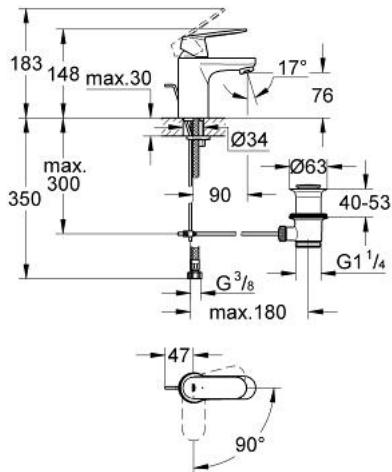

## 32 828 000 欧瑞斯玛都市型 单把手面盆龙头, S号

### 产品描述

- Colour: 镀铬
- 单孔安装
- 金属把手
- 35 毫米陶瓷阀芯
- OpenCold - cold water flow in mid-lever position
- Eco-Override-Stop lever resistance for saving water
- 高仪持久镀铬饰面
- 可调流量限制器
- 可调最小流量2.5升/分钟
- 起泡器
- 1 1/4" 提拉杆落水
- 软管
- 高仪快速安装 系统, 带中心支座
- 温度限制器

## 32 828 000 欧瑞斯玛都市型 单把手面盆龙头, S号

备件, 五月 2012 – now

- 1: 把手 (Spare part-nr. 46828000)
- 2: 面板 (Spare part-nr. 46492000)
- 3: 埋头螺母 (Spare part-nr. 46460000)
- 4: 阀芯 (Spare part-nr. 46824000)
- 5: 起泡器 (Spare part-nr. 13929000)
- 6: 落水 (Spare part-nr. 46739000)
- 7: Shank mounting kit (Spare part-nr. 46671000)
- 8: 落水配套 (Spare part-nr. 28910000)
- 8.1: 落水塞 (Spare part-nr. 07182000)
- 8.2: 球头杆 (Spare part-nr. 07052000)
- 9: 温度限制器 (Spare part-nr. 08791000)\*
- 10: 扳手 (Spare part-nr. 19017000)\*
- 11: 球头杆 (Spare part-nr. 07341000)\*