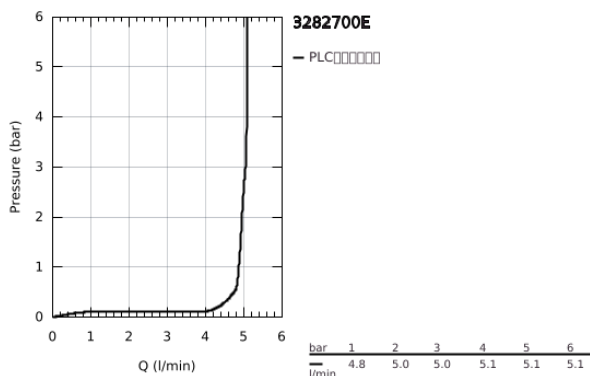

32 827 00E 欧瑞斯玛都市型 单把手面盆龙头, S号

产品描述

- Colour: 镀铬
- 单孔安装
- 金属把手
- 35 毫米陶瓷阀芯
- 可调流量限制器
- 可调最小流量2.5升/分钟
- 高仪持久镀铬饰面
- 高仪乐可节技术减少耗水量
- maximum flow rate (at 3 bar): 5 l/min
- 快速清洁出水嘴
- 高仪快速安装 系统, 带中心支座
- 隐藏式链条
- 软管
- 获得DIN 4109 I类隔音认证