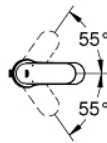

32 827 00E 欧瑞斯玛都市型 单把手面盆龙头, S号

产品描述

- Colour: 镀铬
- 单孔安装
- 金属把手
- 35 毫米陶瓷阀芯
- 可调流量限制器
- 可调最小流量2.5升/分钟
- 高仪持久镀铬饰面
- 高仪乐可节技术减少耗水量
- maximum flow rate (at 3 bar): 5 l/min
- 快速清洁出水嘴
- 高仪快速安装 系统, 带中心支座
- 隐藏式链条
- 软管
- 获得DIN 4109 I类隔音认证

32 827 00E 欧瑞斯玛都市型 单把手面盆龙头, S号

备件, 八月 2017 – now

- 1: 把手 (Spare part-nr. 46681000)
- 2: 面板 (Spare part-nr. 46492000)
- 3: 埋头螺母 (Spare part-nr. 46460000)
- 4: 阀芯 (Spare part-nr. 46374000)
- 5: 起泡器 (Spare part-nr. 48159000)
- 6: Chain (Spare part-nr. 06815000)
- 7: Shank mounting kit (Spare part-nr. 46671000)
- 8: 套筒扳手 (Spare part-nr. 19332000)*
- 9: 扳手 (Spare part-nr. 19017000)*