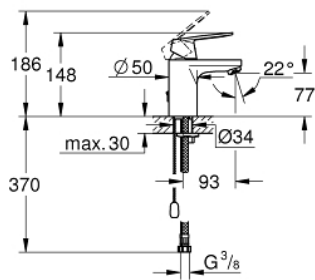

32 827 00E 欧瑞斯玛都市型 单把手面盆龙头, S号

产品描述

- Colour: 镀铬
- 单孔安装
- 金属把手
- 35 毫米陶瓷阀芯
- 可调流量限制器
- 可调最小流量2.5升/分钟
- 高仪持久镀铬饰面
- 高仪乐可节技术减少耗水量
- maximum flow rate (at 3 bar): 5 l/min
- 快速清洁出水嘴
- 高仪快速安装 系统, 带中心支座
- 隐藏式链条
- 软管
- 获得DIN 4109 I类隔音认证

32 827 00E 欧瑞斯玛都市型 单把手面盆龙头, S号

备件, 八月 2017 – now

- 1: 把手 (Spare part-nr. 46681000)
- 2: 面板 (Spare part-nr. 46492000)
- 3: 埋头螺母 (Spare part-nr. 46460000)
- 4: 阀芯 (Spare part-nr. 46374000)
- 5: 起泡器 (Spare part-nr. 48159000)
- 6: Chain (Spare part-nr. 06815000)
- 7: Shank mounting kit (Spare part-nr. 46671000)
- 8: 套筒扳手 (Spare part-nr. 19332000)*
- 9: 扳手 (Spare part-nr. 19017000)*