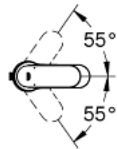

32 827 000 欧瑞斯玛都市型 单把手面盆龙头, S号

产品描述

- Colour: 镀铬
- 单孔安装
- 金属把手
- 35 毫米陶瓷阀芯
- 高仪持久镀铬饰面
- 可调流量限制器
- 可调最小流量2.5升/分钟
- 起泡器
- 隐藏式链条
- 软管
- 高仪快速安装 系统, 带中心支座
- 温度限制器 46375
- 获得DIN 4109 I类隔音认证

32 827 000 欧瑞斯玛都市型 单把手面盆龙头, S号

备件, 八月 2009 – now

- 1: 把手 (Spare part-nr. 46681000)
- 2: 面板 (Spare part-nr. 46492000)
- 3: 埋头螺母 (Spare part-nr. 46460000)
- 4: 阀芯 (Spare part-nr. 46374000)
- 5: 起泡器 (Spare part-nr. 13929000)
- 6: Chain (Spare part-nr. 06815000)
- 7: Shank mounting kit (Spare part-nr. 46671000)
- 8: 温度限制器 (Spare part-nr. 46375000)*
- 9: 套筒扳手 (Spare part-nr. 19332000)*
- 10: 扳手 (Spare part-nr. 19017000)*