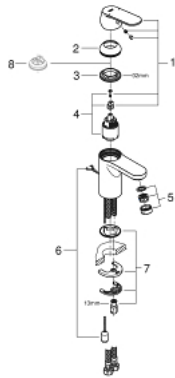

32 827 000 欧瑞斯玛都市型 单把手面盆龙头, S号

产品描述

- Colour: 镀铬
- 单孔安装
- 金属把手
- 35 毫米陶瓷阀芯
- 高仪持久镀铬饰面
- 可调流量限制器
- 可调最小流量2.5升/分钟
- 起泡器
- 隐藏式链条
- 软管
- 高仪快速安装 系统, 带中心支座
- 温度限制器 46375
- 获得DIN 4109 I类隔音认证

32 827 000 欧瑞斯玛都市型 单把手面盆龙头, S号

备件, 八月 2009 – now

- 1: 把手 (Spare part-nr. 46681000)
- 2: 面板 (Spare part-nr. 46492000)
- 3: 埋头螺母 (Spare part-nr. 46460000)
- 4: 阀芯 (Spare part-nr. 46374000)
- 5: 起泡器 (Spare part-nr. 13929000)
- 6: Chain (Spare part-nr. 06815000)
- 7: Shank mounting kit (Spare part-nr. 46671000)
- 8: 温度限制器 (Spare part-nr. 46375000)*
- 9: 套筒扳手 (Spare part-nr. 19332000)*
- 10: 扳手 (Spare part-nr. 19017000)*