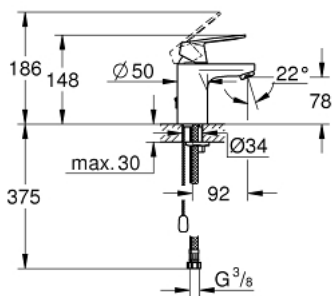

32 827 000 欧瑞斯玛都市型 单把手面盆龙头, S号

产品描述

- Colour: 镀铬
- 单孔安装
- 金属把手
- 35 毫米陶瓷阀芯
- 高仪持久镀铬饰面
- 可调流量限制器
- 可调最小流量2.5升/分钟
- 起泡器
- 隐藏式链条
- 软管
- 高仪快速安装 系统, 带中心支座
- 温度限制器 46375
- 获得DIN 4109 I类隔音认证

32 827 000 欧瑞斯玛都市型 单把手面盆龙头, S号

备件, 八月 2009 – now

- 1: 把手 (Spare part-nr. 46681000)
- 2: 面板 (Spare part-nr. 46492000)
- 3: 埋头螺母 (Spare part-nr. 46460000)
- 4: 阀芯 (Spare part-nr. 46374000)
- 5: 起泡器 (Spare part-nr. 13929000)
- 6: Chain (Spare part-nr. 06815000)
- 7: Shank mounting kit (Spare part-nr. 46671000)
- 8: 温度限制器 (Spare part-nr. 46375000)*
- 9: 套筒扳手 (Spare part-nr. 19332000)*
- 10: 扳手 (Spare part-nr. 19017000)*