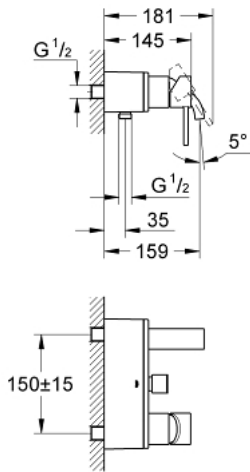

32 826 000 雅律 单把手明装浴缸龙头

产品描述

- Colour: 镀铬
- 墙面安装
- 46 毫米阀芯
- 高仪持久镀铬饰面
- 高仪快速安装系统
- 可调流量限制器
- 自动分水：浴缸/淋浴
- 起泡器
- 花洒出水内综合防回流阀
- 平直墙面安装带暗置弯管
- 止逆阀

32 826 000 雅律 单把手明装浴缸龙头

备件, 十二月 2009 – now

- 1: 把手 (Spare part-nr. 46609000)
- 2: 面板 (Spare part-nr. 46584000)
- 3: 阀芯 (Spare part-nr. 46048000)
- 4: 面板盖 (Spare part-nr. 46585000)
- 5: 分水器 (Spare part-nr. 08915000)
- 6: Bulkhead union (Spare part-nr. 12088000)
- 6.1: Seal $\varnothing 4.5 \times \varnothing 3$ (Spare part-nr. 0044400M)
- 7: 配件套组 (Spare part-nr. 46381V00)
- 8: 防回流阀 (Spare part-nr. 08565000)
- 9: 起泡器 (Spare part-nr. 48056000)
- 10: 温度限制器 (Spare part-nr. 46375000)*