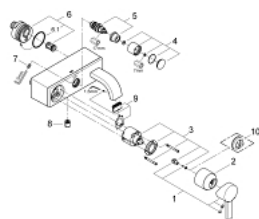

32 826 000 雅律 单把手明装浴缸龙头

产品描述

- Colour: 镀铬
- 墙面安装
- 46 毫米阀芯
- 高仪持久镀铬饰面
- 高仪快速安装系统
- 可调流量限制器
- 自动分水：浴缸/淋浴
- 起泡器
- 花洒出水内综合防回流阀
- 平直墙面安装带暗置弯管
- 止逆阀

32 826 000 雅律 单把手明装浴缸龙头

备件, 十二月 2009 – now

- 1: 把手 (Spare part-nr. 46609000)
- 2: 面板 (Spare part-nr. 46584000)
- 3: 阀芯 (Spare part-nr. 46048000)
- 4: 面板盖 (Spare part-nr. 46585000)
- 5: 分水器 (Spare part-nr. 08915000)
- 6: Bulkhead union (Spare part-nr. 12088000)
- 6.1: Seal $\varnothing 4.5 \times \varnothing 3$ (Spare part-nr. 0044400M)
- 7: 配件套组 (Spare part-nr. 46381V00)
- 8: 防回流阀 (Spare part-nr. 08565000)
- 9: 起泡器 (Spare part-nr. 48056000)
- 10: 温度限制器 (Spare part-nr. 46375000)*