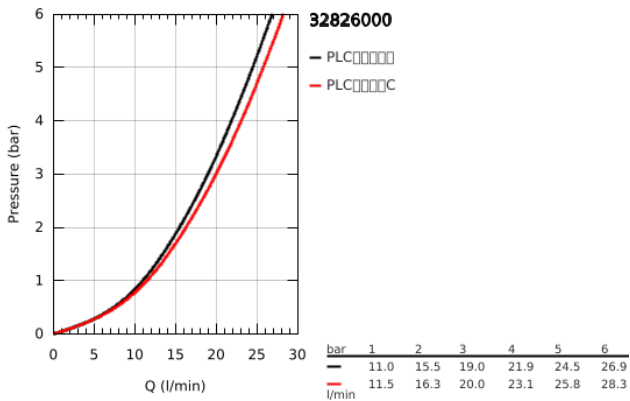

32 826 000 雅律 单把手明装浴缸龙头

产品描述

- Colour: 镀铬
- 墙面安装
- 46 毫米阀芯
- 高仪持久镀铬饰面
- 高仪快速安装系统
- 可调流量限制器
- 自动分水：浴缸/淋浴
- 起泡器
- 花洒出水内综合防回流阀
- 平直墙面安装带暗置弯管
- 止逆阀

32 826 000 雅律 单把手明装浴缸龙头

备件, 十二月 2009 – now

- 1: 把手 (Spare part-nr. 46609000)
- 2: 面板 (Spare part-nr. 46584000)
- 3: 阀芯 (Spare part-nr. 46048000)
- 4: 面板盖 (Spare part-nr. 46585000)
- 5: 分水器 (Spare part-nr. 08915000)
- 6: Bulkhead union (Spare part-nr. 12088000)
- 6.1: Seal $\varnothing 4.5 \times \varnothing 3$ (Spare part-nr. 0044400M)
- 7: 配件套组 (Spare part-nr. 46381V00)
- 8: 防回流阀 (Spare part-nr. 08565000)
- 9: 起泡器 (Spare part-nr. 48056000)
- 10: 温度限制器 (Spare part-nr. 46375000)*