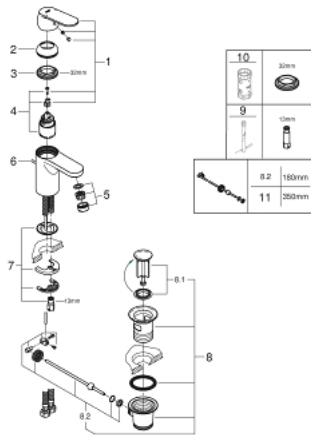

32 825 00E 欧瑞斯玛都市型 单把手面盆龙头, S号

产品描述

- Colour: 镀铬
- 单孔安装
- 金属把手
- 35 毫米陶瓷阀芯
- 可调流量限制器
- 可调最小流量2.5升/分钟
- 温度限制器
- 高仪持久镀铬饰面
- 高仪乐可节技术减少耗水量
- maximum flow rate (at 3 bar): 5 l/min
- 快速清洁出水嘴
- 高仪快速安装 系统, 带中心支座
- 1 1/4" 提拉杆落水
- 软管
- 推荐最低水压 1.0 Bar
- 获得DIN 4109 I类隔音认证

32 825 00E 欧瑞斯玛都市型 单把手面盆龙头, S号

备件, 八月 2017 – now

- 1: 把手 (Spare part-nr. 46681000)
- 2: 面板 (Spare part-nr. 46492000)
- 3: 埋头螺母 (Spare part-nr. 46460000)
- 4: 阀芯 (Spare part-nr. 46374000)
- 5: 流量限制器 (Spare part-nr. 13955000)
- 6: 落水 (Spare part-nr. 46739000)
- 7: Shank mounting kit (Spare part-nr. 46671000)
- 8: 落水配套 (Spare part-nr. 28910000)
- 8.1: 落水塞 (Spare part-nr. 07182000)
- 8.2: 球头杆 (Spare part-nr. 07052000)
- 9: 扳手 (Spare part-nr. 19017000)*
- 10: 套筒扳手 (Spare part-nr. 19332000)*
- 11: 球头杆 (Spare part-nr. 07341000)*