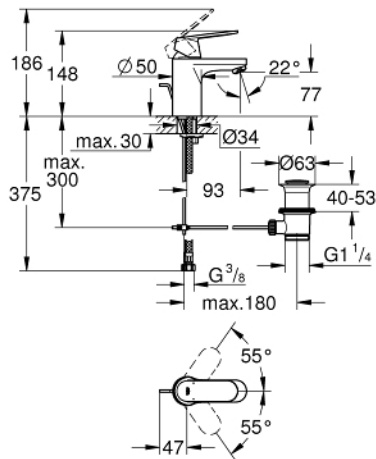

32 825 00E 欧瑞斯玛都市型 单把手面盆龙头, S号

产品描述

- Colour: 镀铬
- 单孔安装
- 金属把手
- 35 毫米陶瓷阀芯
- 可调流量限制器
- 可调最小流量2.5升/分钟
- 温度限制器
- 高仪持久镀铬饰面
- 高仪乐可节技术减少耗水量
- maximum flow rate (at 3 bar): 5 l/min
- 快速清洁出水嘴
- 高仪快速安装 系统, 带中心支座
- 1 1/4" 提拉杆落水
- 软管
- 推荐最低水压 1.0 Bar
- 获得DIN 4109 I类隔音认证

32 825 00E 欧瑞斯玛都市型 单把手面盆龙头, S号

备件, 八月 2017 – now

- 1: 把手 (Spare part-nr. 46681000)
- 2: 面板 (Spare part-nr. 46492000)
- 3: 埋头螺母 (Spare part-nr. 46460000)
- 4: 阀芯 (Spare part-nr. 46374000)
- 5: 流量限制器 (Spare part-nr. 13955000)
- 6: 落水 (Spare part-nr. 46739000)
- 7: Shank mounting kit (Spare part-nr. 46671000)
- 8: 落水配套 (Spare part-nr. 28910000)
- 8.1: 落水塞 (Spare part-nr. 07182000)
- 8.2: 球头杆 (Spare part-nr. 07052000)
- 9: 扳手 (Spare part-nr. 19017000)*
- 10: 套筒扳手 (Spare part-nr. 19332000)*
- 11: 球头杆 (Spare part-nr. 07341000)*