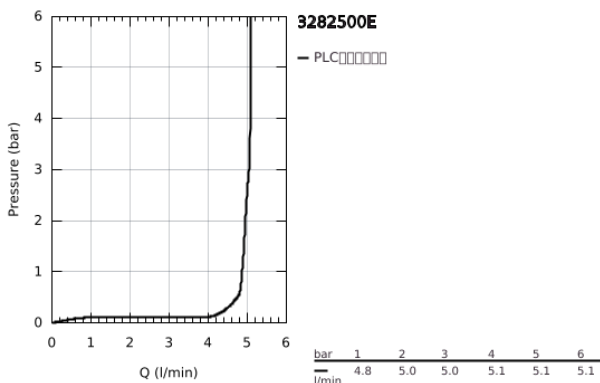

32 825 00E 欧瑞斯玛都市型 单把手面盆龙头, S号

产品描述

- Colour: 镀铬
- 单孔安装
- 金属把手
- 35 毫米陶瓷阀芯
- 可调流量限制器
- 可调最小流量2.5升/分钟
- 温度限制器
- 高仪持久镀铬饰面
- 高仪乐可节技术减少耗水量
- maximum flow rate (at 3 bar): 5 l/min
- 快速清洁出水嘴
- 高仪快速安装 系统, 带中心支座
- 1 1/4" 提拉杆落水
- 软管
- 推荐最低水压 1.0 Bar
- 获得DIN 4109 I类隔音认证