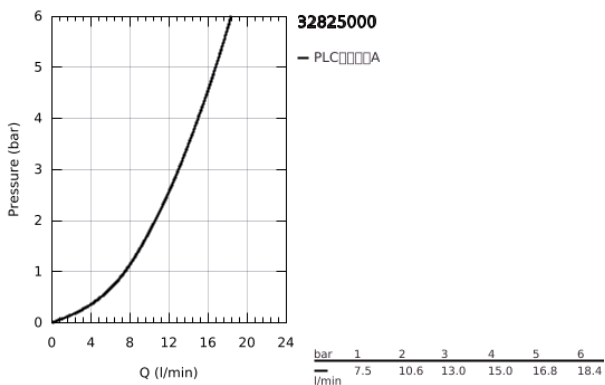

32 825 000 欧瑞斯玛都市型 单把手面盆龙头, S号

产品描述

- Colour: 镀铬
- 单孔安装
- 金属把手
- 35 毫米陶瓷阀芯
- 可调流量限制器
- 高仪持久镀铬饰面
- 高仪快速安装 系统, 带中心支座
- 起泡器
- 1 1/4" 提拉杆落水
- 软管
- 推荐最低水压 1.0 Bar
- 温度限制器 46375
- 获得DIN 4109 I类隔音认证

32 825 000 欧瑞斯玛都市型 单把手面盆龙头, S号