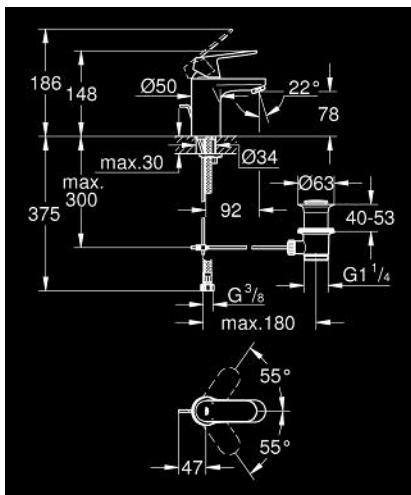

32 825 000 欧瑞斯玛都市型 单把手面盆龙头, S号

产品描述

- Colour: 镀铬
- 单孔安装
- 金属把手
- 35 毫米陶瓷阀芯
- 可调流量限制器
- 高仪持久镀铬饰面
- 高仪快速安装 系统, 带中心支座
- 起泡器
- 1 1/4" 提拉杆落水
- 软管
- 推荐最低水压 1.0 Bar
- 温度限制器 46375
- 获得DIN 4109 I类隔音认证

32 825 000 欧瑞斯玛都市型 单把手面盆龙头, S号

备件, 八月 2009 – now

- 1: 把手 (Spare part-nr. 46681000)
- 2: 面板 (Spare part-nr. 46492000)
- 3: 埋头螺母 (Spare part-nr. 46460000)
- 4: 阀芯 (Spare part-nr. 46374000)
- 5: 起泡器 (Spare part-nr. 13929000)
- 6: 落水 (Spare part-nr. 46739000)
- 7: Shank mounting kit (Spare part-nr. 46671000)
- 8: 落水配套 (Spare part-nr. 28910000)
- 8.1: 落水塞 (Spare part-nr. 07182000)
- 8.2: 球头杆 (Spare part-nr. 07052000)
- 9: 温度限制器 (Spare part-nr. 46375000)*
- 10: 套筒扳手 (Spare part-nr. 19332000)*
- 11: 扳手 (Spare part-nr. 19017000)*
- 12: 球头杆 (Spare part-nr. 07341000)*