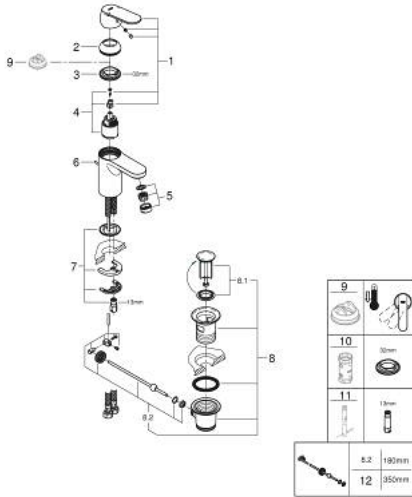

32 825 000 欧瑞斯玛都市型 单把手面盆龙头, S号

产品描述

- Colour: 镀铬
- 单孔安装
- 金属把手
- 35 毫米陶瓷阀芯
- 可调流量限制器
- 高仪持久镀铬饰面
- 高仪快速安装 系统, 带中心支座
- 起泡器
- 1 1/4" 提拉杆落水
- 软管
- 推荐最低水压 1.0 Bar
- 温度限制器 46375
- 获得DIN 4109 I类隔音认证

32 825 000 欧瑞斯玛都市型 单把手面盆龙头, S号

备件, 八月 2009 – now

- 1: 把手 (Spare part-nr. 46681000)
- 2: 面板 (Spare part-nr. 46492000)
- 3: 埋头螺母 (Spare part-nr. 46460000)
- 4: 阀芯 (Spare part-nr. 46374000)
- 5: 起泡器 (Spare part-nr. 13929000)
- 6: 落水 (Spare part-nr. 46739000)
- 7: Shank mounting kit (Spare part-nr. 46671000)
- 8: 落水配套 (Spare part-nr. 28910000)
- 8.1: 落水塞 (Spare part-nr. 07182000)
- 8.2: 球头杆 (Spare part-nr. 07052000)
- 9: 温度限制器 (Spare part-nr. 46375000)*
- 10: 套筒扳手 (Spare part-nr. 19332000)*
- 11: 扳手 (Spare part-nr. 19017000)*
- 12: 球头杆 (Spare part-nr. 07341000)*