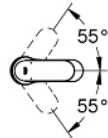

32 824 00L 欧瑞斯玛都市型 单把手面盆龙头, S号

产品描述

- Colour: 镀铬
- 单孔安装
- 金属把手
- 35 毫米陶瓷阀芯
- 可调流量限制器
- 高仪持久镀铬饰面
- 可调最小流量2.5升/分钟
- 高仪快速安装 系统, 带中心支座
- 起泡器
- 光滑本体
- 软管
- 用于低压力
- 建议水压为0.2至5.0巴
- 温度限制器 46375
- 获得DIN 4109 I类隔音认证

32 824 00L 欧瑞斯玛都市型 单把手面盆龙头, S号

备件, 六月 2011 - now

- 1: 把手 (Spare part-nr. 46681000)
- 2: 面板 (Spare part-nr. 46492000)
- 3: 埋头螺母 (Spare part-nr. 46460000)
- 4: 阀芯 (Spare part-nr. 46374000)
- 5: 起泡器 (Spare part-nr. 13905000)
- 5: 起泡器 (Spare part-nr. 13922000)
- 6: Shank mounting kit (Spare part-nr. 46671000)
- 7: 温度限制器 (Spare part-nr. 46375000)*
- 8: 套筒扳手 (Spare part-nr. 19332000)*
- 9: 扳手 (Spare part-nr. 19017000)*