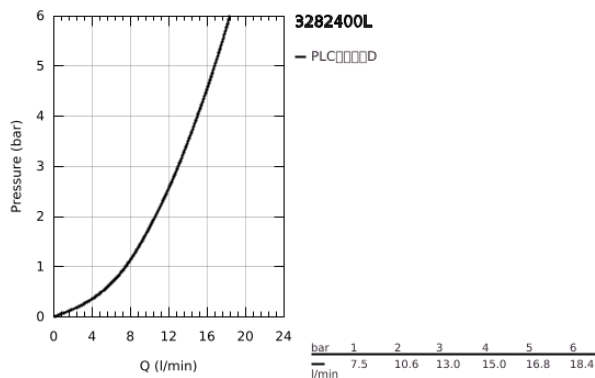

32 824 00L 欧瑞斯玛都市型 单把手面盆龙头, S号

产品描述

- Colour: 镀铬
- 单孔安装
- 金属把手
- 35 毫米陶瓷阀芯
- 可调流量限制器
- 高仪持久镀铬饰面
- 可调最小流量2.5升/分钟
- 高仪快速安装 系统, 带中心支座
- 起泡器
- 光滑本体
- 软管
- 用于低压力
- 建议水压为0.2至5.0巴
- 温度限制器 46375
- 获得DIN 4109 I类隔音认证