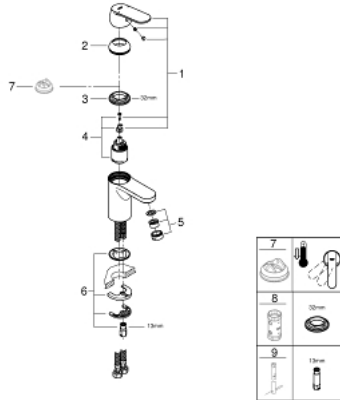

32 824 00L 欧瑞斯玛都市型 单把手面盆龙头, S号

产品描述

- Colour: 镀铬
- 单孔安装
- 金属把手
- 35 毫米陶瓷阀芯
- 可调流量限制器
- 高仪持久镀铬饰面
- 可调最小流量2.5升/分钟
- 高仪快速安装 系统, 带中心支座
- 起泡器
- 光滑本体
- 软管
- 用于低压力
- 建议水压为0.2至5.0巴
- 温度限制器 46375
- 获得DIN 4109 I类隔音认证

32 824 00L 欧瑞斯玛都市型 单把手面盆龙头, S号

备件, 六月 2011 - now

- 1: 把手 (Spare part-nr. 46681000)
- 2: 面板 (Spare part-nr. 46492000)
- 3: 埋头螺母 (Spare part-nr. 46460000)
- 4: 阀芯 (Spare part-nr. 46374000)
- 5: 起泡器 (Spare part-nr. 13905000)
- 5: 起泡器 (Spare part-nr. 13922000)
- 6: Shank mounting kit (Spare part-nr. 46671000)
- 7: 温度限制器 (Spare part-nr. 46375000)*
- 8: 套筒扳手 (Spare part-nr. 19332000)*
- 9: 扳手 (Spare part-nr. 19017000)*