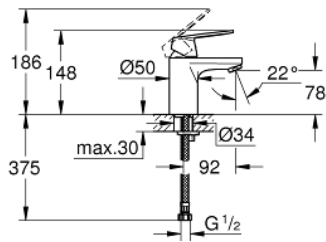

32 824 00L 欧瑞斯玛都市型 单把手面盆龙头, S号

产品描述

- Colour: 镀铬
- 单孔安装
- 金属把手
- 35 毫米陶瓷阀芯
- 可调流量限制器
- 高仪持久镀铬饰面
- 可调最小流量2.5升/分钟
- 高仪快速安装 系统, 带中心支座
- 起泡器
- 光滑本体
- 软管
- 用于低压力
- 建议水压为0.2至5.0巴
- 温度限制器 46375
- 获得DIN 4109 I类隔音认证

32 824 00L 欧瑞斯玛都市型 单把手面盆龙头, S号

备件, 六月 2011 - now

- 1: 把手 (Spare part-nr. 46681000)
- 2: 面板 (Spare part-nr. 46492000)
- 3: 埋头螺母 (Spare part-nr. 46460000)
- 4: 阀芯 (Spare part-nr. 46374000)
- 5: 起泡器 (Spare part-nr. 13905000)
- 5: 起泡器 (Spare part-nr. 13922000)
- 6: Shank mounting kit (Spare part-nr. 46671000)
- 7: 温度限制器 (Spare part-nr. 46375000)*
- 8: 套筒扳手 (Spare part-nr. 19332000)*
- 9: 扳手 (Spare part-nr. 19017000)*