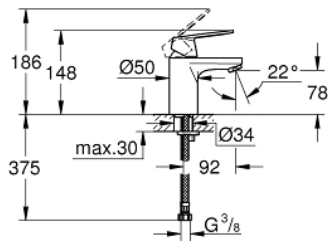

## 32 824 000 欧瑞斯玛都市型 单把手面盆龙头, S号

### 产品描述

- Colour: 镀铬
- 单孔安装
- 金属把手
- 35 毫米陶瓷阀芯
- 可调流量限制器
- 可调最小流量2.5升/分钟
- 高仪持久镀铬饰面
- 高仪快速安装 系统, 带中心支座
- 起泡器
- 光滑本体
- 软管
- 温度限制器 46375
- 获得DIN 4109 I类隔音认证

## 32 824 000 欧瑞斯玛都市型 单把手面盆龙头, S号

备件, 八月 2009 – now

- 1: 把手 (Spare part-nr. 46681000)
- 2: 面板 (Spare part-nr. 46492000)
- 3: 埋头螺母 (Spare part-nr. 46460000)
- 4: 阀芯 (Spare part-nr. 46374000)
- 5: 起泡器 (Spare part-nr. 13929000)
- 6: Shank mounting kit (Spare part-nr. 46671000)
- 7: 温度限制器 (Spare part-nr. 46375000)\*
- 8: 扳手 (Spare part-nr. 19017000)\*
- 9: 套筒扳手 (Spare part-nr. 19332000)\*