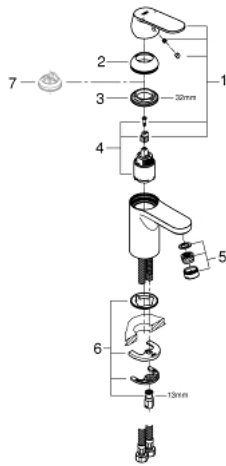

## 32 824 000 欧瑞斯玛都市型 单把手面盆龙头, S号

### 产品描述

- Colour: 镀铬
- 单孔安装
- 金属把手
- 35 毫米陶瓷阀芯
- 可调流量限制器
- 可调最小流量2.5升/分钟
- 高仪持久镀铬饰面
- 高仪快速安装 系统, 带中心支座
- 起泡器
- 光滑本体
- 软管
- 温度限制器 46375
- 获得DIN 4109 I类隔音认证

## 32 824 000 欧瑞斯玛都市型 单把手面盆龙头, S号

备件, 八月 2009 – now

- 1: 把手 (Spare part-nr. 46681000)
- 2: 面板 (Spare part-nr. 46492000)
- 3: 埋头螺母 (Spare part-nr. 46460000)
- 4: 阀芯 (Spare part-nr. 46374000)
- 5: 起泡器 (Spare part-nr. 13929000)
- 6: Shank mounting kit (Spare part-nr. 46671000)
- 7: 温度限制器 (Spare part-nr. 46375000)\*
- 8: 扳手 (Spare part-nr. 19017000)\*
- 9: 套筒扳手 (Spare part-nr. 19332000)\*