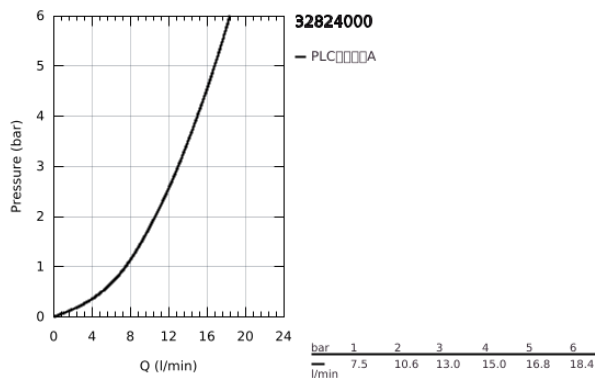

## 32 824 000 欧瑞斯玛都市型 单把手面盆龙头, S号

### 产品描述

- Colour: 镀铬
- 单孔安装
- 金属把手
- 35 毫米陶瓷阀芯
- 可调流量限制器
- 可调最小流量2.5升/分钟
- 高仪持久镀铬饰面
- 高仪快速安装 系统, 带中心支座
- 起泡器
- 光滑本体
- 软管
- 温度限制器 46375
- 获得DIN 4109 I类隔音认证