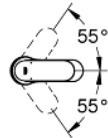

## 32 824 000 欧瑞斯玛都市型 单把手面盆龙头, S号

### 产品描述

- Colour: 镀铬
- 单孔安装
- 金属把手
- 35 毫米陶瓷阀芯
- 可调流量限制器
- 可调最小流量2.5升/分钟
- 高仪持久镀铬饰面
- 高仪快速安装 系统, 带中心支座
- 起泡器
- 光滑本体
- 软管
- 温度限制器 46375
- 获得DIN 4109 I类隔音认证

## 32 824 000 欧瑞斯玛都市型 单把手面盆龙头, S号

备件, 八月 2009 – now

- 1: 把手 (Spare part-nr. 46681000)
- 2: 面板 (Spare part-nr. 46492000)
- 3: 埋头螺母 (Spare part-nr. 46460000)
- 4: 阀芯 (Spare part-nr. 46374000)
- 5: 起泡器 (Spare part-nr. 13929000)
- 6: Shank mounting kit (Spare part-nr. 46671000)
- 7: 温度限制器 (Spare part-nr. 46375000)\*
- 8: 扳手 (Spare part-nr. 19017000)\*
- 9: 套筒扳手 (Spare part-nr. 19332000)\*