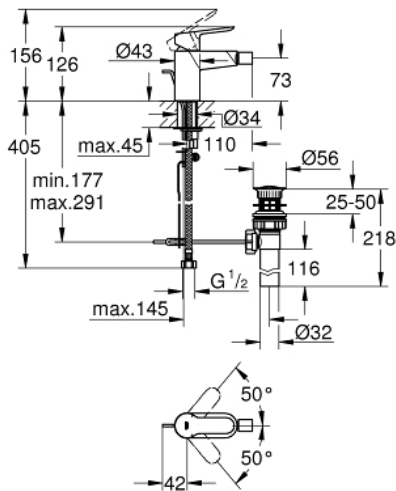

32 822 000 鲍艾德 单把手妇洗盆混合龙头

产品描述

- Colour: 镀铬
- 单孔安装
- 金属把手
- 高仪耐用28毫米陶瓷阀芯
- 高仪持久镀铬饰面
- 球形接头起泡器
- 1 1/4" 提拉杆落水
- 软管
- 快速安装系统

32 822 000 鲍艾德 单把手妇洗盆混合龙头

备件, 八月 2009 – now

1: 把手 (Spare part-nr. 46697000)

2: 阀芯 (Spare part-nr. 46580000)

3: 落水 (Spare part-nr. 10769000)

4: 起泡器 (Spare part-nr. 13989000)

5: Shank mounting kit (Spare part-nr. 46249000)

6: 法兰盘

(Spare part-nr. 48052000)*

7: 扳手 (Spare part-nr. 19017000)*

* Optional accessories