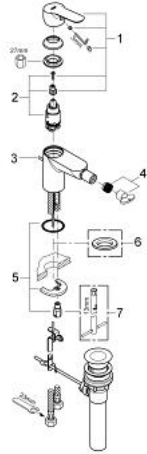

32 822 000 鲍艾德 单把手妇洗盆混合龙头

产品描述

- Colour: 镀铬
- 单孔安装
- 金属把手
- 高仪耐用28毫米陶瓷阀芯
- 高仪持久镀铬饰面
- 球形接头起泡器
- 1 1/4" 提拉杆落水
- 软管
- 快速安装系统

32 822 000 鲍艾德 单把手妇洗盆混合龙头

备件, 八月 2009 – now

1: 把手 (Spare part-nr. 46697000)

2: 阀芯 (Spare part-nr. 46580000)

3: 落水 (Spare part-nr. 10769000)

4: 起泡器 (Spare part-nr. 13989000)

5: Shank mounting kit (Spare part-nr. 46249000)

6: 法兰盘

(Spare part-nr. 48052000)*

7: 扳手 (Spare part-nr. 19017000)*

* Optional accessories