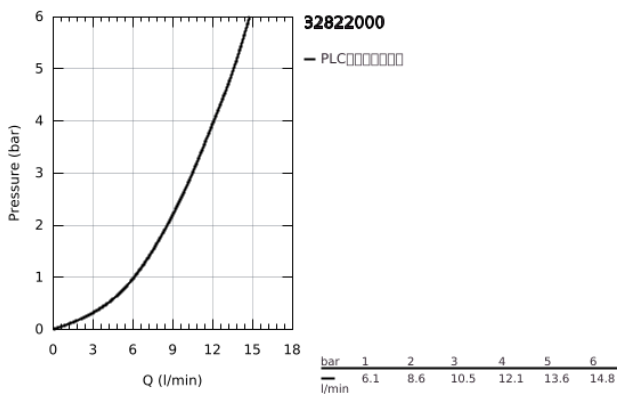

32 822 000 鲍艾德 单把手妇洗盆混合龙头

产品描述

- Colour: 镀铬
- 单孔安装
- 金属把手
- 高仪耐用28毫米陶瓷阀芯
- 高仪持久镀铬饰面
- 球形接头起泡器
- 1 1/4" 提拉杆落水
- 软管
- 快速安装系统

32 822 000 鲍艾德 单把手妇洗盆混合龙头

备件, 八月 2009 – now

1: 把手 (Spare part-nr. 46697000)

2: 阀芯 (Spare part-nr. 46580000)