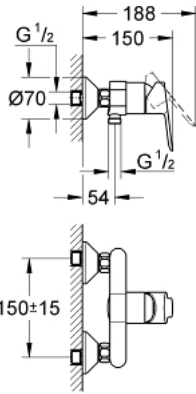

32 821 000 鲍艾德 单把手明装淋浴龙头

产品描述

- Colour: 镀铬
- 墙面安装
- 金属把手
- 高仪耐用46毫米陶瓷阀芯
- 高仪持久镀铬饰面
- 可调流量限制器
- 可调最小流量2.5升/分钟
- 带下出水
- S弯
- 金属嵌墙式装饰盖
- 温度限制器

32 821 000 鲍艾德 单把手明装淋浴龙头

备件, 六月 2016 – now

1: 把手 (Spare part-nr. 46698000)

2: 面板 (Spare part-nr. 46584000)

3: 阀芯 (Spare part-nr. 46048000)

4: S弯 (Spare part-nr. 12075000)

4.1: 紧固件 (Spare part-nr. 0138600M)

4.2: 法兰盘 (Spare part-nr. 0221000M)

5: 埋头螺母 (Spare part-nr. 45044000)

6: 延长配件 3/4 (Spare part-nr. 0713000M)*

7: Special spanner (Spare part-nr. 19377000)*

* Optional accessories