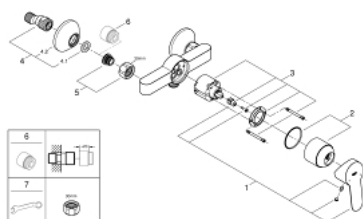

32 821 000 鲍艾德 单把手明装淋浴龙头

产品描述

- Colour: 镀铬
- 墙面安装
- 金属把手
- 高仪耐用46毫米陶瓷阀芯
- 高仪持久镀铬饰面
- 可调流量限制器
- 可调最小流量2.5升/分钟
- 带下出水
- S弯
- 金属嵌墙式装饰盖
- 温度限制器

32 821 000 鲍艾德 单把手明装淋浴龙头

备件, 六月 2016 – now

1: 把手 (Spare part-nr. 46698000)

2: 面板 (Spare part-nr. 46584000)

3: 阀芯 (Spare part-nr. 46048000)

4: S弯 (Spare part-nr. 12075000)

4.1: 紧固件 (Spare part-nr. 0138600M)

4.2: 法兰盘 (Spare part-nr. 0221000M)

5: 埋头螺母 (Spare part-nr. 45044000)

6: 延长配件 3/4 (Spare part-nr. 0713000M)*

7: Special spanner (Spare part-nr. 19377000)*

* Optional accessories