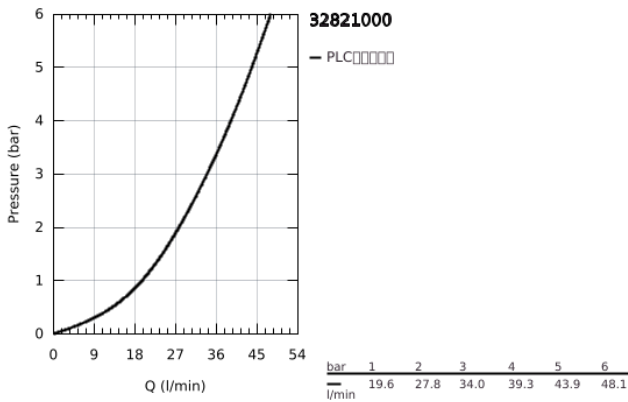

32 821 000 鲍艾德 单把手明装淋浴龙头

产品描述

- Colour: 镀铬
- 墙面安装
- 金属把手
- 高仪耐用46毫米陶瓷阀芯
- 高仪持久镀铬饰面
- 可调流量限制器
- 可调最小流量2.5升/分钟
- 带下出水
- S弯
- 金属嵌墙式装饰盖
- 温度限制器

32 821 000 鲍艾德 单把手明装淋浴龙头

备件, 六月 2016 – now

1: 把手 (Spare part-nr. 46698000)