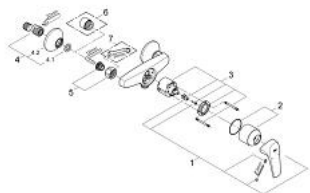

### 产品描述

- Colour: 镀铬
- 墙面安装
- 金属把手
- 高仪耐用46毫米陶瓷阀芯
- 高仪持久镀铬饰面
- 可调流量限制器
- 可调最小流量2.5升/分钟
- 带下出水
- S弯
- 金属嵌墙式装饰盖
- 温度限制器

## 32 812 000 高仪 鲍科孚 单把手明装淋浴龙头

备件, 八月 2009 – now

- 1: 把手 (Spare part-nr. 46702000)
- 2: 面板 (Spare part-nr. 46578000)
- 3: 阀芯 (Spare part-nr. 46048000)
- 4: S弯 (Spare part-nr. 12075000)
- 5: 埋头螺母 (Spare part-nr. 45044000)
- 6: 延长配件 3/4 (Spare part-nr. 0713000M)\*
- 7: Special spanner (Spare part-nr. 19377000)\*