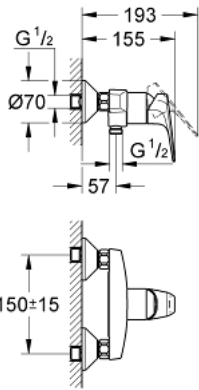

## 32 812 000 高仪 鲍科孚 单把手明装淋浴龙头

### 产品描述

- Colour: 镀铬
- 墙面安装
- 金属把手
- 高仪耐用46毫米陶瓷阀芯
- 高仪持久镀铬饰面
- 可调流量限制器
- 可调最小流量2.5升/分钟
- 带下出水
- S弯
- 金属嵌墙式装饰盖
- 温度限制器

## 32 812 000 高仪 鲍科孚 单把手明装淋浴龙头

备件, 八月 2009 – now

- 1: 把手 (Spare part-nr. 46702000)
- 2: 面板 (Spare part-nr. 46578000)
- 3: 阀芯 (Spare part-nr. 46048000)
- 4: S弯 (Spare part-nr. 12075000)
- 5: 埋头螺母 (Spare part-nr. 45044000)
- 6: 延长配件 3/4 (Spare part-nr. 0713000M)\*
- 7: Special spanner (Spare part-nr. 19377000)\*