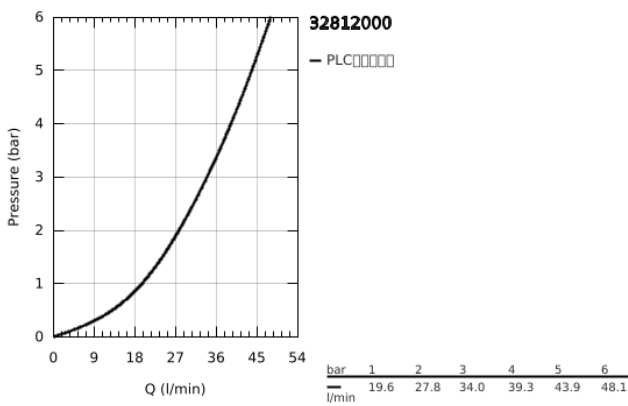

## 32 812 000 高仪 鲍科孚 单把手明装淋浴龙头

### 产品描述

- Colour: 镀铬
- 墙面安装
- 金属把手
- 高仪耐用46毫米陶瓷阀芯
- 高仪持久镀铬饰面
- 可调流量限制器
- 可调最小流量2.5升/分钟
- 带下出水
- S弯
- 金属嵌墙式装饰盖
- 温度限制器