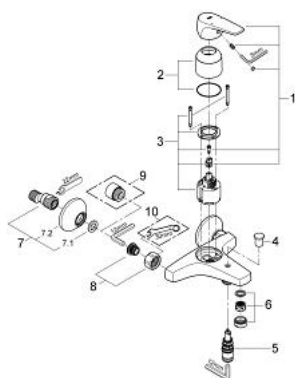

### 32 811 000 高仪 鲍科孚 单把手明装浴缸龙头

#### 产品描述

- Colour: 镀铬
- 墙面安装
- 金属把手
- 高仪耐用46毫米陶瓷阀芯
- 高仪持久镀铬饰面
- 可调流量限制器
- 可调最小流量2.5升/分钟
- 自动分水：浴缸/淋浴
- 起泡器
- S弯
- 金属嵌墙式装饰盖
- 温度限制器 46308

## 32 811 000 高仪 鲍科孚 单把手明装浴缸龙头

备件, 八月 2009 – now

- 1: 把手 (Spare part-nr. 46702000)
- 2: 面板 (Spare part-nr. 46578000)
- 3: 阀芯 (Spare part-nr. 46048000)
- 4: 起泡器 (Spare part-nr. 65648000)
- 5: 分水器 (Spare part-nr. 65655000)
- 6: 起泡器 (Spare part-nr. 13952000)
- 7: S弯 (Spare part-nr. 12075000)
- 8: 埋头螺母 (Spare part-nr. 45044000)
- 9: 延长配件 3/4 (Spare part-nr. 0713000M)\*
- 10: Special spanner (Spare part-nr. 19377000)\*