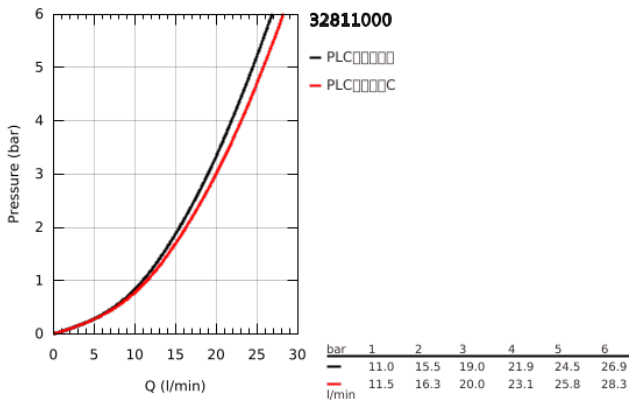

### 32 811 000 高仪 鲍科孚 单把手明装浴缸龙头

#### 产品描述

- Colour: 镀铬
- 墙面安装
- 金属把手
- 高仪耐用46毫米陶瓷阀芯
- 高仪持久镀铬饰面
- 可调流量限制器
- 可调最小流量2.5升/分钟
- 自动分水：浴缸/淋浴
- 起泡器
- S弯
- 金属嵌墙式装饰盖
- 温度限制器 46308