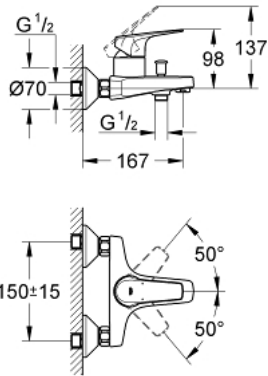

### 32 811 000 高仪 鲍科孚 单把手明装浴缸龙头

#### 产品描述

- Colour: 镀铬
- 墙面安装
- 金属把手
- 高仪耐用46毫米陶瓷阀芯
- 高仪持久镀铬饰面
- 可调流量限制器
- 可调最小流量2.5升/分钟
- 自动分水：浴缸/淋浴
- 起泡器
- S弯
- 金属嵌墙式装饰盖
- 温度限制器 46308

## 32 811 000 高仪 鲍科孚 单把手明装浴缸龙头

备件, 八月 2009 – now

- 1: 把手 (Spare part-nr. 46702000)
- 2: 面板 (Spare part-nr. 46578000)
- 3: 阀芯 (Spare part-nr. 46048000)
- 4: 起泡器 (Spare part-nr. 65648000)
- 5: 分水器 (Spare part-nr. 65655000)
- 6: 起泡器 (Spare part-nr. 13952000)
- 7: S弯 (Spare part-nr. 12075000)
- 8: 埋头螺母 (Spare part-nr. 45044000)
- 9: 延长配件 3/4 (Spare part-nr. 0713000M)\*
- 10: Special spanner (Spare part-nr. 19377000)\*