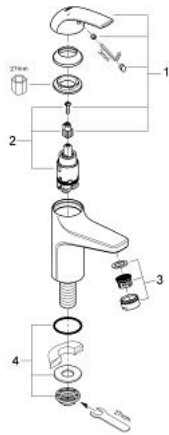

## 32 809 000 高仪 鲍科孚 单冷龙头

备件, 八月 2009 – now

1: 把手 (Spare part-nr. 46699000)

2: 阀芯 (Spare part-nr. 46580000)

3: 起泡器 (Spare part-nr. 13952000)

4: Shank mounting kit (Spare part-nr. 45004000)