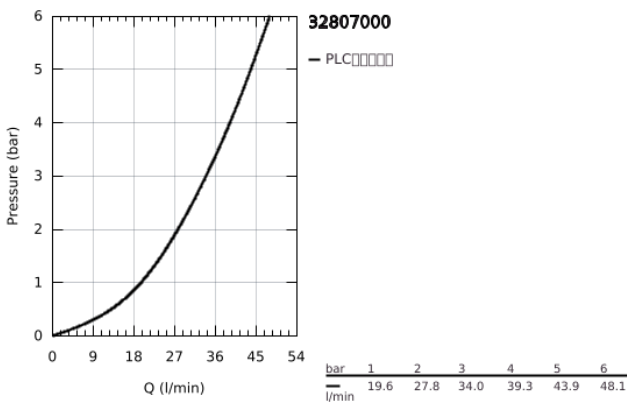

32 807 000 高仪 鲍科孚 单把手明装淋浴龙头

产品描述

- Colour: 镀铬
- 墙面安装
- 金属把手
- 高仪耐用46毫米陶瓷阀芯
- 高仪持久镀铬饰面
- 可调流量限制器
- 可调最小流量2.5升/分钟
- 带下出水
- S弯
- 金属嵌墙式装饰盖
- 温度限制器

32 807 000 高仪 鲍科孚 单把手明装淋浴龙头

备件, 八月 2009 – now

- 1: 把手 (Spare part-nr. 46700000)
- 2: 面板 (Spare part-nr. 46578000)
- 3: 阀芯 (Spare part-nr. 46048000)
- 4: S弯 (Spare part-nr. 12075000)
- 5: 埋头螺母 (Spare part-nr. 45044000)
- 6: 延长配件 3/4 (Spare part-nr. 0713000M)*
- 7: Special spanner (Spare part-nr. 19377000)*