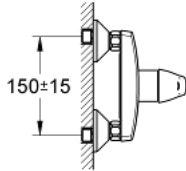

32 807 000 高仪 鲍科孚 单把手明装淋浴龙头

产品描述

- Colour: 镀铬
- 墙面安装
- 金属把手
- 高仪耐用46毫米陶瓷阀芯
- 高仪持久镀铬饰面
- 可调流量限制器
- 可调最小流量2.5升/分钟
- 带下出水
- S弯
- 金属嵌墙式装饰盖
- 温度限制器

32 807 000 高仪 鲍科孚 单把手明装淋浴龙头

备件, 八月 2009 – now

- 1: 把手 (Spare part-nr. 46700000)
- 2: 面板 (Spare part-nr. 46578000)
- 3: 阀芯 (Spare part-nr. 46048000)
- 4: S弯 (Spare part-nr. 12075000)
- 5: 埋头螺母 (Spare part-nr. 45044000)
- 6: 延长配件 3/4 (Spare part-nr. 0713000M)*
- 7: Special spanner (Spare part-nr. 19377000)*