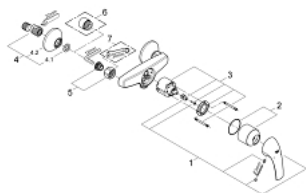

32 807 000 高仪 鲍科孚 单把手明装淋浴龙头

产品描述

- Colour: 镀铬
- 墙面安装
- 金属把手
- 高仪耐用46毫米陶瓷阀芯
- 高仪持久镀铬饰面
- 可调流量限制器
- 可调最小流量2.5升/分钟
- 带下出水
- S弯
- 金属嵌墙式装饰盖
- 温度限制器

32 807 000 高仪 鲍科孚 单把手明装淋浴龙头

备件, 八月 2009 – now

- 1: 把手 (Spare part-nr. 46700000)
- 2: 面板 (Spare part-nr. 46578000)
- 3: 阀芯 (Spare part-nr. 46048000)
- 4: S弯 (Spare part-nr. 12075000)
- 5: 埋头螺母 (Spare part-nr. 45044000)
- 6: 延长配件 3/4 (Spare part-nr. 0713000M)*
- 7: Special spanner (Spare part-nr. 19377000)*