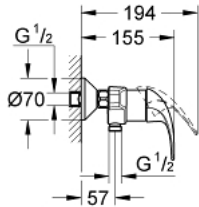

32 807 000 高仪 鲍科孚 单把手明装淋浴龙头

产品描述

- Colour: 镀铬
- 墙面安装
- 金属把手
- 高仪耐用46毫米陶瓷阀芯
- 高仪持久镀铬饰面
- 可调流量限制器
- 可调最小流量2.5升/分钟
- 带下出水
- S弯
- 金属嵌墙式装饰盖
- 温度限制器

32 807 000 高仪 鲍科孚 单把手明装淋浴龙头

备件, 八月 2009 – now

- 1: 把手 (Spare part-nr. 46700000)
- 2: 面板 (Spare part-nr. 46578000)
- 3: 阀芯 (Spare part-nr. 46048000)
- 4: S弯 (Spare part-nr. 12075000)
- 5: 埋头螺母 (Spare part-nr. 45044000)
- 6: 延长配件 3/4 (Spare part-nr. 0713000M)*
- 7: Special spanner (Spare part-nr. 19377000)*