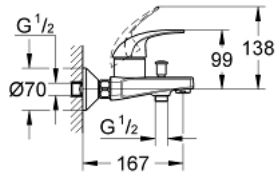

32 806 000 高仪 鲍科孚 单把手明装浴缸龙头

产品描述

- Colour: 镀铬
- 墙面安装
- 金属把手
- 高仪耐用46毫米陶瓷阀芯
- 高仪持久镀铬饰面
- 可调流量限制器
- 可调最小流量2.5升/分钟
- 自动分水：浴缸/淋浴
- 起泡器
- S弯
- 金属嵌墙式装饰盖
- 温度限制器 46308

32 806 000 高仪 鲍科孚 单把手明装浴缸龙头

备件, 八月 2009 – now

- 1: 把手 (Spare part-nr. 46700000)
- 2: 面板 (Spare part-nr. 46578000)
- 3: 阀芯 (Spare part-nr. 46048000)
- 4: 起泡器 (Spare part-nr. 65648000)
- 5: 分水器 (Spare part-nr. 65655000)
- 6: 起泡器 (Spare part-nr. 13952000)
- 7: S弯 (Spare part-nr. 12075000)
- 8: 埋头螺母 (Spare part-nr. 45044000)
- 9: 延长配件 3/4 (Spare part-nr. 0713000M)*
- 10: Special spanner (Spare part-nr. 19377000)*