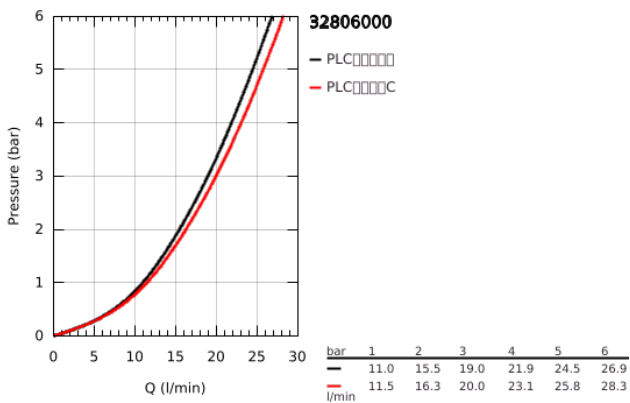

32 806 000 高仪 鲍科孚 单把手明装浴缸龙头

产品描述

- Colour: 镀铬
- 墙面安装
- 金属把手
- 高仪耐用46毫米陶瓷阀芯
- 高仪持久镀铬饰面
- 可调流量限制器
- 可调最小流量2.5升/分钟
- 自动分水：浴缸/淋浴
- 起泡器
- S弯
- 金属嵌墙式装饰盖
- 温度限制器 46308

32 806 000 高仪 鲍科孚 单把手明装浴缸龙头

备件, 八月 2009 – now