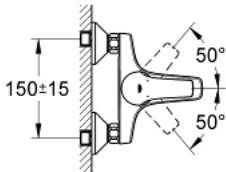

32 806 000 高仪 鲍科孚 单把手明装浴缸龙头

产品描述

- Colour: 镀铬
- 墙面安装
- 金属把手
- 高仪耐用46毫米陶瓷阀芯
- 高仪持久镀铬饰面
- 可调流量限制器
- 可调最小流量2.5升/分钟
- 自动分水：浴缸/淋浴
- 起泡器
- S弯
- 金属嵌墙式装饰盖
- 温度限制器 46308

32 806 000 高仪 鲍科孚 单把手明装浴缸龙头

备件, 八月 2009 – now

- 1: 把手 (Spare part-nr. 46700000)
- 2: 面板 (Spare part-nr. 46578000)
- 3: 阀芯 (Spare part-nr. 46048000)
- 4: 起泡器 (Spare part-nr. 65648000)
- 5: 分水器 (Spare part-nr. 65655000)
- 6: 起泡器 (Spare part-nr. 13952000)
- 7: S弯 (Spare part-nr. 12075000)
- 8: 埋头螺母 (Spare part-nr. 45044000)
- 9: 延长配件 3/4 (Spare part-nr. 0713000M)*
- 10: Special spanner (Spare part-nr. 19377000)*