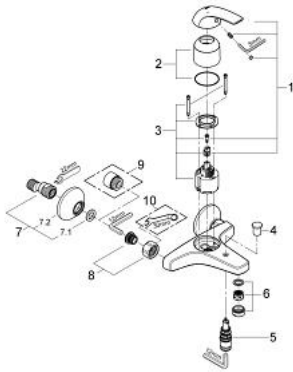

32 806 000 高仪 鲍科孚 单把手明装浴缸龙头

产品描述

- Colour: 镀铬
- 墙面安装
- 金属把手
- 高仪耐用46毫米陶瓷阀芯
- 高仪持久镀铬饰面
- 可调流量限制器
- 可调最小流量2.5升/分钟
- 自动分水：浴缸/淋浴
- 起泡器
- S弯
- 金属嵌墙式装饰盖
- 温度限制器 46308

32 806 000 高仪 鲍科孚 单把手明装浴缸龙头

备件, 八月 2009 – now

- 1: 把手 (Spare part-nr. 46700000)
- 2: 面板 (Spare part-nr. 46578000)
- 3: 阀芯 (Spare part-nr. 46048000)
- 4: 起泡器 (Spare part-nr. 65648000)
- 5: 分水器 (Spare part-nr. 65655000)
- 6: 起泡器 (Spare part-nr. 13952000)
- 7: S弯 (Spare part-nr. 12075000)
- 8: 埋头螺母 (Spare part-nr. 45044000)
- 9: 延长配件 3/4 (Spare part-nr. 0713000M)*
- 10: Special spanner (Spare part-nr. 19377000)*