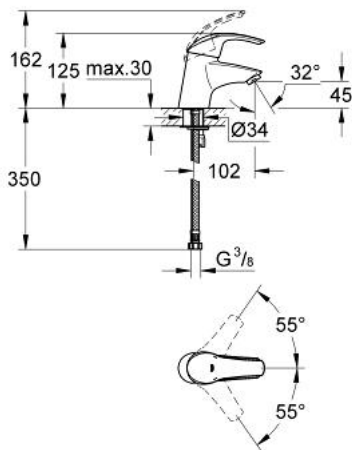

32 803 001 欧瑞斯玛 单把手面盆龙头, S号

产品描述

- Colour: 镀铬
- 单孔安装
- 金属把手
- 35 毫米陶瓷阀芯
- 高仪持久镀铬饰面
- 可调流量限制器
- 可调最小流量2.5升/分钟
- 起泡器
- 光滑本体
- 软管
- 快速安装系统
- 温度限制器 46375
- 获得DIN 4109 I类隔音认证

32 803 001 欧瑞斯玛 单把手面盆龙头, S号

备件, 七月 2009 – now

- 1: 把手 (Spare part-nr. 46561000)
- 2: 面板 (Spare part-nr. 46436000)
- 3: 埋头螺母 (Spare part-nr. 46460000)
- 4: 阀芯 (Spare part-nr. 46374000)
- 5: 起泡器 (Spare part-nr. 13929000)
- 6: Shank mounting kit (Spare part-nr. 46249000)
- 7: 温度限制器 (Spare part-nr. 46375000)