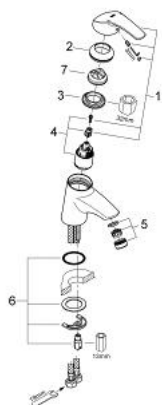

32 803 001 欧瑞斯玛 单把手面盆龙头, S号

产品描述

- Colour: 镀铬
- 单孔安装
- 金属把手
- 35 毫米陶瓷阀芯
- 高仪持久镀铬饰面
- 可调流量限制器
- 可调最小流量2.5升/分钟
- 起泡器
- 光滑本体
- 软管
- 快速安装系统
- 温度限制器 46375
- 获得DIN 4109 I类隔音认证

32 803 001 欧瑞斯玛 单把手面盆龙头, S号

备件, 七月 2009 – now

- 1: 把手 (Spare part-nr. 46561000)
- 2: 面板 (Spare part-nr. 46436000)
- 3: 埋头螺母 (Spare part-nr. 46460000)
- 4: 阀芯 (Spare part-nr. 46374000)
- 5: 起泡器 (Spare part-nr. 13929000)
- 6: Shank mounting kit (Spare part-nr. 46249000)
- 7: 温度限制器 (Spare part-nr. 46375000)