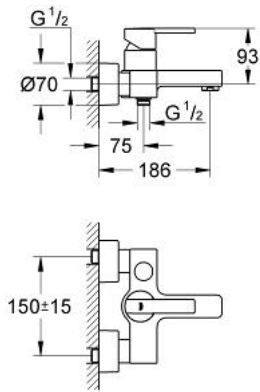

32 800 000 逸云 单把手明装浴缸龙头

产品描述

- Colour: 镀铬
- 墙面安装
- 46 毫米阀芯
- 可调流量限制器
- 自动分水：浴缸/淋浴
- 起泡器
- 花洒出水内综合防回流阀
- 暗置式S弯
- 暗置式把手接头
- 温度限制器 46308
- 高仪持久镀铬饰面

32 800 000 逸云 单把手明装浴缸龙头

备件, 五月 2009 – now

1: 把手 (Spare part-nr. 46676000)