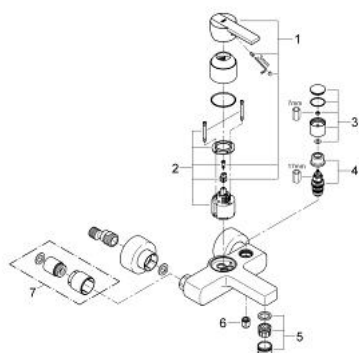

32 800 000 逸云 单把手明装浴缸龙头

产品描述

- Colour: 镀铬
- 墙面安装
- 46 毫米阀芯
- 可调流量限制器
- 自动分水：浴缸/淋浴
- 起泡器
- 花洒出水内综合防回流阀
- 暗置式S弯
- 暗置式把手接头
- 温度限制器 46308
- 高仪持久镀铬饰面

32 800 000 逸云 单把手明装浴缸龙头

备件, 五月 2009 – now

1: 把手 (Spare part-nr. 46676000)

2: 阀芯 (Spare part-nr. 46048000)

3: 延长件 (Spare part-nr. 46585000)

4: 分水器 (Spare part-nr. 08915000)

5: 起泡器 (Spare part-nr. 13927000)

6: 防回流阀 (Spare part-nr. 08565000)

7: 延长件 (Spare part-nr. 46238000)*

* Optional accessories