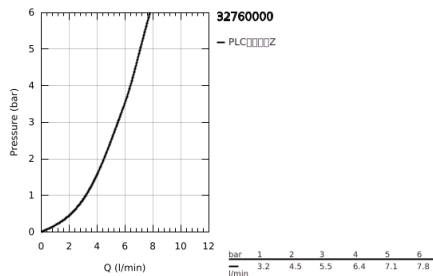

## 32 760 000 雅律 单把手面盆龙头, XL号

### 产品描述

- Colour: 镀铬
- 单孔安装
- 立柱盥洗盆用
- 高仪丝顺技能 28 毫米陶瓷阀芯
- 高仪持久镀铬饰面
- 高仪乐可节 6.0 升/分钟流量限制器
- 快速安装系统
- 起泡器
- 1 1/4" 提拉杆落水
- 软管
- 出水高度104毫米
- 推荐最低水压 1.0 Bar