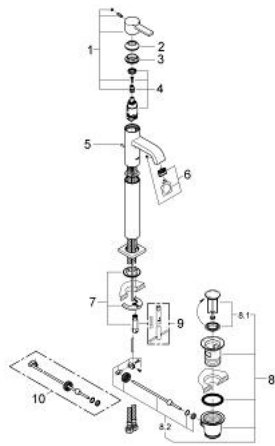

## 32 760 000 雅律 单把手面盆龙头, XL号

### 产品描述

- Colour: 镀铬
- 单孔安装
- 立柱盥洗盆用
- 高仪丝顺技能 28 毫米陶瓷阀芯
- 高仪持久镀铬饰面
- 高仪乐可节 6.0 升/分钟流量限制器
- 快速安装系统
- 起泡器
- 1 1/4" 提拉杆落水
- 软管
- 出水高度104毫米
- 推荐最低水压 1.0 Bar

## 32 760 000 雅律 单把手面盆龙头, XL号

备件, 三月 2013 – now

- 1: 把手 (Spare part-nr. 46610000)
- 2: 面板 (Spare part-nr. 46581000)
- 3: 碗盆龙头 (Spare part-nr. 07419000)
- 4: 阀芯 (Spare part-nr. 46580000)
- 5: 落水 (Spare part-nr. 46739000)
- 6: 起泡器 (Spare part-nr. 13220000)
- 7: Shank mounting kit (Spare part-nr. 46671000)
- 8: 落水配套 (Spare part-nr. 28910000)
- 8.1: 落水塞 (Spare part-nr. 07182000)
- 8.2: 球头杆 (Spare part-nr. 07052000)
- 9: 扳手 (Spare part-nr. 19017000)\*
- 10: 球头杆 (Spare part-nr. 07341000)\*