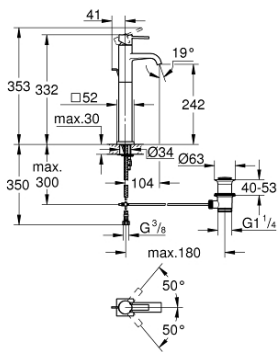

## 32 760 000 雅律 单把手面盆龙头, XL号

### 产品描述

- Colour: 镀铬
- 单孔安装
- 立柱盥洗盆用
- 高仪丝顺技能 28 毫米陶瓷阀芯
- 高仪持久镀铬饰面
- 高仪乐可节 6.0 升/分钟流量限制器
- 快速安装系统
- 起泡器
- 1 1/4" 提拉杆落水
- 软管
- 出水高度104毫米
- 推荐最低水压 1.0 Bar

## 32 760 000 雅律 单把手面盆龙头, XL号

备件, 三月 2013 – now

- 1: 把手 (Spare part-nr. 46610000)
- 2: 面板 (Spare part-nr. 46581000)
- 3: 碗盆龙头 (Spare part-nr. 07419000)
- 4: 阀芯 (Spare part-nr. 46580000)
- 5: 落水 (Spare part-nr. 46739000)
- 6: 起泡器 (Spare part-nr. 13220000)
- 7: Shank mounting kit (Spare part-nr. 46671000)
- 8: 落水配套 (Spare part-nr. 28910000)
- 8.1: 落水塞 (Spare part-nr. 07182000)
- 8.2: 球头杆 (Spare part-nr. 07052000)
- 9: 扳手 (Spare part-nr. 19017000)\*
- 10: 球头杆 (Spare part-nr. 07341000)\*