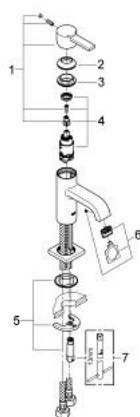

32 759 000 雅律 单把手面盆龙头，M号

产品描述

- Colour: 镀铬
- 单孔安装
- 高仪丝顺技能 28 毫米陶瓷阀芯
- 高仪持久镀铬饰面
- 流量限制器 5 升/分钟
- 快速安装系统
- 起泡器
- 光滑本体
- 无提拉杆及落水
- 软管
- DR-黄铜

32 759 000 雅律 单把手面盆龙头, M号

备件, 三月 2013 – now

- 1: 把手 (Spare part-nr. 46610000)
 - 2: 面板 (Spare part-nr. 46581000)
 - 3: 碗盆龙头 (Spare part-nr. 07419000)
 - 4: 阀芯 (Spare part-nr. 46580000)
 - 5: Shank mounting kit (Spare part-nr. 46671000)
 - 6: 起泡器 (Spare part-nr. 13220000)
 - 7: 扳手 (Spare part-nr. 19017000)*
- * Optional accessories