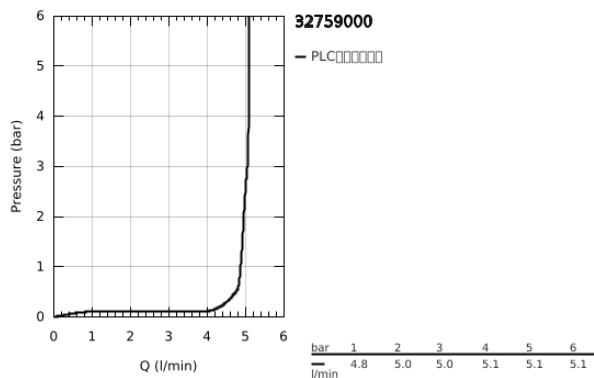

32 759 000 雅律 单把手面盆龙头，M号

产品描述

- Colour: 镀铬
- 单孔安装
- 高仪丝顺技能 28 毫米陶瓷阀芯
- 高仪持久镀铬饰面
- 流量限制器 5 升/分钟
- 快速安装系统
- 起泡器
- 光滑本体
- 无提拉杆及落水
- 软管
- DR-黄铜

32 759 000 雅律 单把手面盆龙头, M号

备件, 三月 2013 – now

- 1: 把手 (Spare part-nr. 46610000)
 - 2: 面板 (Spare part-nr. 46581000)
 - 3: 碗盆龙头 (Spare part-nr. 07419000)
 - 4: 阀芯 (Spare part-nr. 46580000)
 - 5: Shank mounting kit (Spare part-nr. 46671000)
 - 6: 起泡器 (Spare part-nr. 13220000)
 - 7: 扳手 (Spare part-nr. 19017000)*
- * Optional accessories