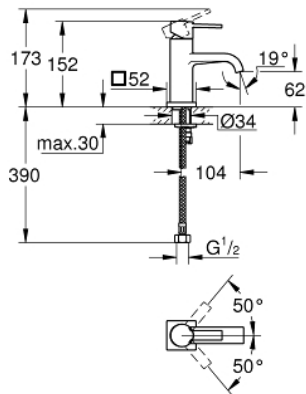

32 759 000 雅律 单把手面盆龙头，M号

产品描述

- Colour: 镀铬
- 单孔安装
- 高仪丝顺技能 28 毫米陶瓷阀芯
- 高仪持久镀铬饰面
- 流量限制器 5 升/分钟
- 快速安装系统
- 起泡器
- 光滑本体
- 无提拉杆及落水
- 软管
- DR-黄铜

32 759 000 雅律 单把手面盆龙头, M号

备件, 三月 2013 – now

- 1: 把手 (Spare part-nr. 46610000)
 - 2: 面板 (Spare part-nr. 46581000)
 - 3: 碗盆龙头 (Spare part-nr. 07419000)
 - 4: 阀芯 (Spare part-nr. 46580000)
 - 5: Shank mounting kit (Spare part-nr. 46671000)
 - 6: 起泡器 (Spare part-nr. 13220000)
 - 7: 扳手 (Spare part-nr. 19017000)*
- * Optional accessories