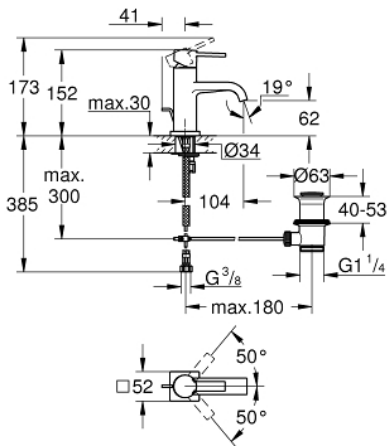

## 32 757 000 雅律 单把手面盆龙头, M号

### 产品描述

- Colour: 镀铬
- 单孔安装
- 高仪丝顺技能 28 毫米陶瓷阀芯
- 高仪持久镀铬饰面
- 高仪乐可节 6.0 升/分钟流量限制器
- 快速安装系统
- 起泡器
- 1 1/4" 提拉杆落水
- 软管

## 32 757 000 雅律 单把手面盆龙头, M号

备件, 四月 2009 – now

- 1: 把手 (Spare part-nr. 46610000)
- 2: 面板 (Spare part-nr. 46581000)
- 3: 碗盆龙头 (Spare part-nr. 07419000)
- 4: 阀芯 (Spare part-nr. 46580000)
- 5: 落水 (Spare part-nr. 46739000)
- 6: 起泡器 (Spare part-nr. 13220000)
- 7: Shank mounting kit (Spare part-nr. 46671000)
- 8: 落水配套 (Spare part-nr. 28910000)
- 8.1: 落水塞 (Spare part-nr. 07182000)
- 8.2: 球头杆 (Spare part-nr. 07052000)
- 9: 扳手 (Spare part-nr. 19017000)\*
- 10: 球头杆 (Spare part-nr. 07341000)\*