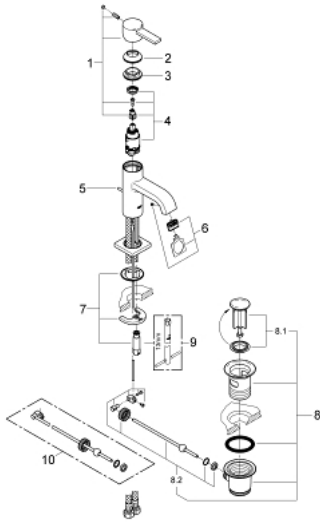

## 32 757 000 雅律 单把手面盆龙头, M号

### 产品描述

- Colour: 镀铬
- 单孔安装
- 高仪丝顺技能 28 毫米陶瓷阀芯
- 高仪持久镀铬饰面
- 高仪乐可节 6.0 升/分钟流量限制器
- 快速安装系统
- 起泡器
- 1 1/4" 提拉杆落水
- 软管

## 32 757 000 雅律 单把手面盆龙头, M号

备件, 四月 2009 – now

- 1: 把手 (Spare part-nr. 46610000)
- 2: 面板 (Spare part-nr. 46581000)
- 3: 碗盆龙头 (Spare part-nr. 07419000)
- 4: 阀芯 (Spare part-nr. 46580000)
- 5: 落水 (Spare part-nr. 46739000)
- 6: 起泡器 (Spare part-nr. 13220000)
- 7: Shank mounting kit (Spare part-nr. 46671000)
- 8: 落水配套 (Spare part-nr. 28910000)
- 8.1: 落水塞 (Spare part-nr. 07182000)
- 8.2: 球头杆 (Spare part-nr. 07052000)
- 9: 扳手 (Spare part-nr. 19017000)\*
- 10: 球头杆 (Spare part-nr. 07341000)\*