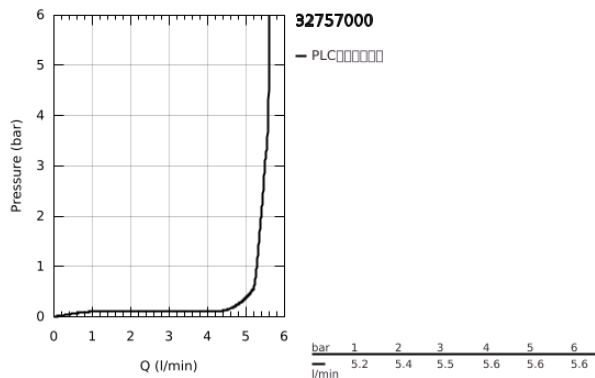

## 32 757 000 雅律 单把手面盆龙头, M号

### 产品描述

- Colour: 镀铬
- 单孔安装
- 高仪丝顺技能 28 毫米陶瓷阀芯
- 高仪持久镀铬饰面
- 高仪乐可节 6.0 升/分钟流量限制器
- 快速安装系统
- 起泡器
- 1 1/4" 提拉杆落水
- 软管