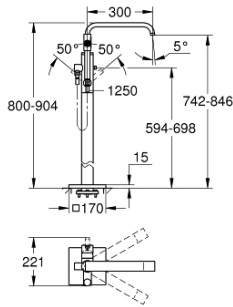

32 754 002 雅律 单把手浴缸混合龙头

产品描述

- Colour: 镀铬
- 45 984
- 无安装底盒
- 46 毫米阀芯
- 高仪持久镀铬饰面
- 自动分水：浴缸/淋浴
- 旋转出水带起泡器和停止限制器
- 投影 300毫米
- 花洒出水内综合防回流阀
- 带花洒托架
- 诗娜手持花洒6.5 l/min
- 止逆阀
- 推荐最低水压 1.0 Bar
- 49英寸花洒软管

32 754 002 雅律 单把手浴缸混合龙头

备件, 十一月 2016 – now

- 1: 起泡器 (Spare part-nr. 46680000)
- 2: 螺丝配套 (Spare part-nr. 46670000)
- 3: 把手 (Spare part-nr. 46609000)
- 4: 面板 (Spare part-nr. 46242000)
- 5: 阀芯 (Spare part-nr. 46048000)
- 6: 温度限制器 (Spare part-nr. 64989000)
- 7: 分水器 (Spare part-nr. 65655000)
- 8: 防回流阀 (Spare part-nr. 08565000)
- 9: 滤网 (Spare part-nr. 0700200M)
- 10: 温度限制器 (Spare part-nr. 46308000)*