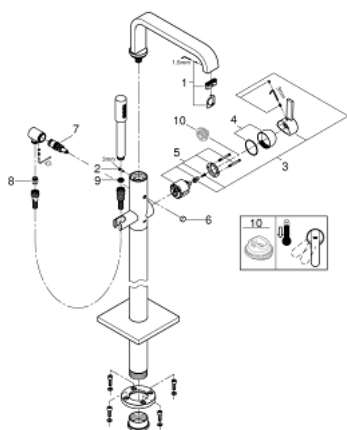

32 754 002 雅律 单把手浴缸混合龙头

产品描述

- Colour: 镀铬
- 45 984
- 无安装底盒
- 46 毫米阀芯
- 高仪持久镀铬饰面
- 自动分水：浴缸/淋浴
- 旋转出水带起泡器和停止限制器
- 投影 300毫米
- 花洒出水内综合防回流阀
- 带花洒托架
- 诗娜手持花洒6.5 l/min
- 止逆阀
- 推荐最低水压 1.0 Bar
- 49英寸花洒软管

32 754 002 雅律 单把手浴缸混合龙头

备件, 十一月 2016 – now

- 1: 起泡器 (Spare part-nr. 46680000)
- 2: 螺丝配套 (Spare part-nr. 46670000)
- 3: 把手 (Spare part-nr. 46609000)
- 4: 面板 (Spare part-nr. 46242000)
- 5: 阀芯 (Spare part-nr. 46048000)
- 6: 温度限制器 (Spare part-nr. 64989000)
- 7: 分水器 (Spare part-nr. 65655000)
- 8: 防回流阀 (Spare part-nr. 08565000)
- 9: 滤网 (Spare part-nr. 0700200M)
- 10: 温度限制器 (Spare part-nr. 46308000)*