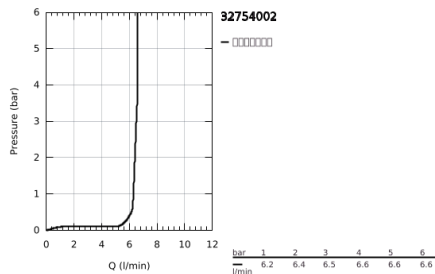

32 754 002 雅律 单把手浴缸混合龙头

产品描述

- Colour: 镀铬
- 45 984
- 无安装底盒
- 46 毫米阀芯
- 高仪持久镀铬饰面
- 自动分水：浴缸/淋浴
- 旋转出水带起泡器和停止限制器
- 投影 300毫米
- 花洒出水内综合防回流阀
- 带花洒托架
- 诗娜手持花洒6.5 l/min
- 止逆阀
- 推荐最低水压 1.0 Bar
- 49英寸花洒软管

32 754 002 雅律 单把手浴缸混合龙头