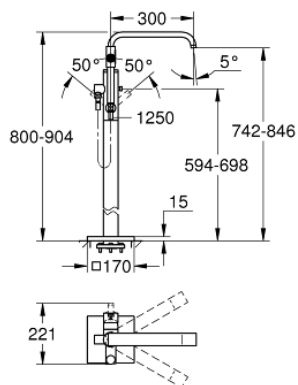

32 754 001 雅律 单把手浴缸混合龙头

产品描述

- Colour: 镀铬
- 45 984
- 无安装底盒
- 46 毫米阀芯
- 高仪持久镀铬饰面
- 自动分水：浴缸/淋浴
- 旋转出水带起泡器和停止限制器
- 投影 300毫米
- 花洒出水内综合防回流阀
- 带花洒托架
- 诗娜手持花洒
- shower hose 1250 mm
- 止逆阀
- 推荐最低水压 1.0 Bar
- 49英寸花洒软管

32 754 001 雅律 单把手浴缸混合龙头

备件, 六月 2016 – now

- 1: 起泡器 (Spare part-nr. 46680000)
- 2: 螺丝配套 (Spare part-nr. 46670000)
- 3: 把手 (Spare part-nr. 46609000)
- 4: 面板 (Spare part-nr. 46242000)
- 5: 阀芯 (Spare part-nr. 46048000)
- 6: 分水器 (Spare part-nr. 64989000)
- 7: 防回流阀 (Spare part-nr. 65655000)
- 8: 滤网 (Spare part-nr. 08565000)
- 9: 温度限制器 (Spare part-nr. 0700200M)
- 10: 温度限制器 (Spare part-nr. 46308000)*