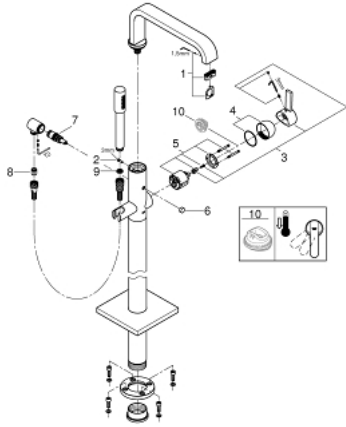

32 754 001 雅律 单把手浴缸混合龙头

产品描述

- Colour: 镀铬
- 45 984
- 无安装底盒
- 46 毫米阀芯
- 高仪持久镀铬饰面
- 自动分水：浴缸/淋浴
- 旋转出水带起泡器和停止限制器
- 投影 300毫米
- 花洒出水内综合防回流阀
- 带花洒托架
- 诗娜手持花洒
- shower hose 1250 mm
- 止逆阀
- 推荐最低水压 1.0 Bar
- 49英寸花洒软管

32 754 001 雅律 单把手浴缸混合龙头

备件, 六月 2016 – now

- 1: 起泡器 (Spare part-nr. 46680000)
- 2: 螺丝配套 (Spare part-nr. 46670000)
- 3: 把手 (Spare part-nr. 46609000)
- 4: 面板 (Spare part-nr. 46242000)
- 5: 阀芯 (Spare part-nr. 46048000)
- 6: 分水器 (Spare part-nr. 64989000)
- 7: 防回流阀 (Spare part-nr. 65655000)
- 8: 滤网 (Spare part-nr. 08565000)
- 9: 温度限制器 (Spare part-nr. 0700200M)
- 10: 温度限制器 (Spare part-nr. 46308000)*