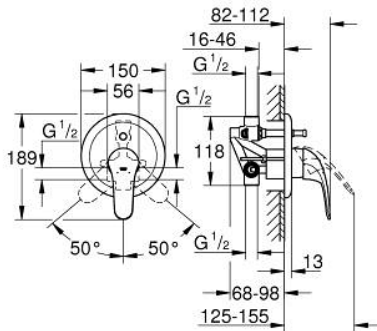

32 747 000 EUROPRO 暗置浴缸龙头面板

产品描述

- Colour: 镀铬
- 暗置式安装
- 46 毫米阀芯
- 高仪持久镀铬饰面
- 包含:
- 安装套件(19 379 000)
- 暗置式本体(33 963)
- 自动分水: 浴缸/淋浴
- 金属把手
- 装饰盖和轴密封
- 金属嵌墙式装饰盖
- 温度限制器 46308
- 旋入式