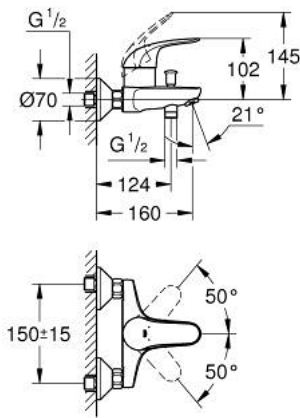

32 743 000 EUROPRO 单把手明装浴缸龙头

产品描述

- Colour: 镀铬
- 墙面安装
- 金属把手
- 46 毫米阀芯
- 高仪持久镀铬饰面
- 高仪乐可节技术减少耗水量
- 可调流量限制器
- 自动分水: 浴缸/淋浴
- 起泡器
- 花洒出水内综合防回流阀
- S弯
- 金属嵌墙式装饰盖
- 温度限制器 46308
- 止逆阀

32 743 000 **EUROPRO** 单把手明装浴缸龙头

备件, 十二月 2008 – now

- 1: 把手 (Spare part-nr. 46644000)
- 2: 面板 (Spare part-nr. 46578000)
- 3: 阀芯 (Spare part-nr. 46048000)
- 4: 起泡器 (Spare part-nr. 65648000)
- 5: 分水器 (Spare part-nr. 65655000)
- 6: 防回流阀 (Spare part-nr. 08565000)
- 7: 起泡器 (Spare part-nr. 13952000)
- 8: 埋头螺母 (Spare part-nr. 45044000)
- 9: S弯 (Spare part-nr. 12075000)
- 9.1: 紧固件 (Spare part-nr. 0138600M)
- 9.2: 法兰盘 (Spare part-nr. 0221000M)
- 10: 温度限制器 (Spare part-nr. 46375000)*
- 11: 延长配件 3/4 (Spare part-nr. 0713000M)*