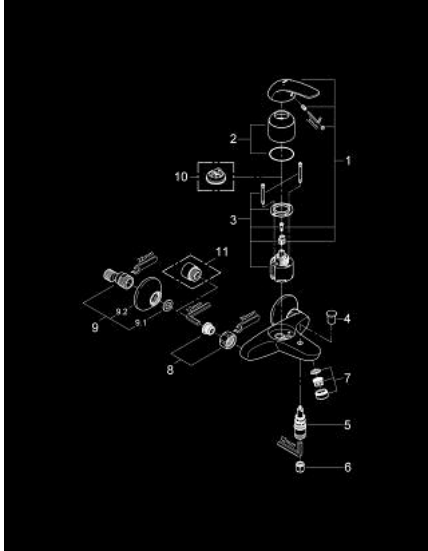

32 743 000 EUROPRO 单把手明装浴缸龙头

产品描述

- Colour: 镀铬
- 墙面安装
- 金属把手
- 46 毫米阀芯
- 高仪持久镀铬饰面
- 高仪乐可节技术减少耗水量
- 可调流量限制器
- 自动分水: 浴缸/淋浴
- 起泡器
- 花洒出水内综合防回流阀
- S弯
- 金属嵌墙式装饰盖
- 温度限制器 46308
- 止逆阀

32 743 000 **EUROPRO** 单把手明装浴缸龙头

备件, 十二月 2008 – now

- 1: 把手 (Spare part-nr. 46644000)
- 2: 面板 (Spare part-nr. 46578000)
- 3: 阀芯 (Spare part-nr. 46048000)
- 4: 起泡器 (Spare part-nr. 65648000)
- 5: 分水器 (Spare part-nr. 65655000)
- 6: 防回流阀 (Spare part-nr. 08565000)
- 7: 起泡器 (Spare part-nr. 13952000)
- 8: 埋头螺母 (Spare part-nr. 45044000)
- 9: S弯 (Spare part-nr. 12075000)
- 9.1: 紧固件 (Spare part-nr. 0138600M)
- 9.2: 法兰盘 (Spare part-nr. 0221000M)
- 10: 温度限制器 (Spare part-nr. 46375000)*
- 11: 延长配件 3/4 (Spare part-nr. 0713000M)*