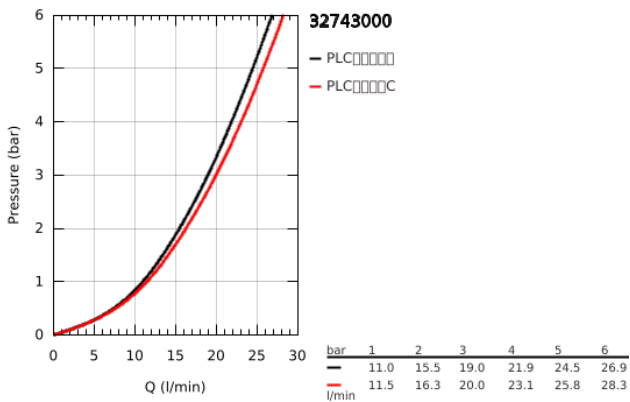

32 743 000 EUROPRO 单把手明装浴缸龙头

产品描述

- Colour: 镀铬
- 墙面安装
- 金属把手
- 46 毫米阀芯
- 高仪持久镀铬饰面
- 高仪乐可节技术减少耗水量
- 可调流量限制器
- 自动分水: 浴缸/淋浴
- 起泡器
- 花洒出水内综合防回流阀
- S弯
- 金属嵌墙式装饰盖
- 温度限制器 46308
- 止逆阀

32 743 000 **EUROPRO** 单把手明装浴缸龙头