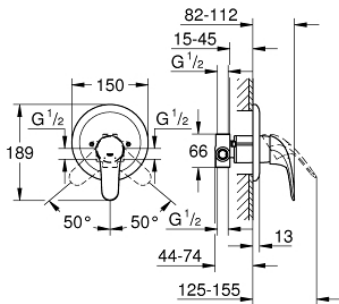

32 742 000 EUROPRO 暗置淋浴龙头面板

产品描述

- Colour: 镀铬
- 暗置式安装
- 46 毫米阀芯
- 高仪持久镀铬饰面
- 包含:
- 安装套件(19 378 000)
- 暗置式本体(33 964)
- 金属把手
- 装饰盖和轴密封
- 金属嵌墙式装饰盖
- 旋入式
- 温度限制器 46308

32 742 000 **EUROPRO** 暗置淋浴龙头面板

备件, 十二月 2008 – now

- 1: 把手 (Spare part-nr. 46644000)
- 2: 法兰盘 (Spare part-nr. 46469000)
- 2.1: 螺丝配套 (Spare part-nr. 46088000)
- 3: 面板 (Spare part-nr. 02693000)
- 4: 阀芯 (Spare part-nr. 46048000)
- 5: 温度限制器 (Spare part-nr. 46308000)*
- 6: 延长配套 (Spare part-nr. 46191000)*
- 7: 延长配套 (Spare part-nr. 46343000)*