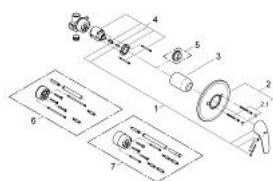

32 742 000 EUROPRO 暗置淋浴龙头面板

产品描述

- Colour: 镀铬
- 暗置式安装
- 46 毫米阀芯
- 高仪持久镀铬饰面
- 包含:
- 安装套件(19 378 000)
- 暗置式本体(33 964)
- 金属把手
- 装饰盖和轴密封
- 金属嵌墙式装饰盖
- 旋入式
- 温度限制器 46308

32 742 000 **EUROPRO** 暗置淋浴龙头面板

备件, 十二月 2008 – now

- 1: 把手 (Spare part-nr. 46644000)
- 2: 法兰盘 (Spare part-nr. 46469000)
- 2.1: 螺丝配套 (Spare part-nr. 46088000)
- 3: 面板 (Spare part-nr. 02693000)
- 4: 阀芯 (Spare part-nr. 46048000)
- 5: 温度限制器 (Spare part-nr. 46308000)*
- 6: 延长配套 (Spare part-nr. 46191000)*
- 7: 延长配套 (Spare part-nr. 46343000)*