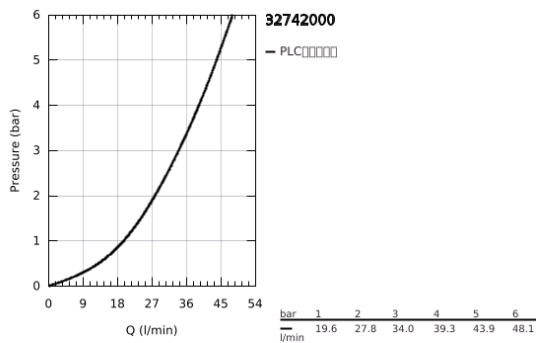

32 742 000 EUROPRO 暗置淋浴龙头面板

产品描述

- Colour: 镀铬
- 暗置式安装
- 46 毫米阀芯
- 高仪持久镀铬饰面
- 包含:
- 安装套件(19 378 000)
- 暗置式本体(33 964)
- 金属把手
- 装饰盖和轴密封
- 金属嵌墙式装饰盖
- 旋入式
- 温度限制器 46308

32 742 000 **EUROPRO** 暗置淋浴龙头面板

备件, 十二月 2008 – now