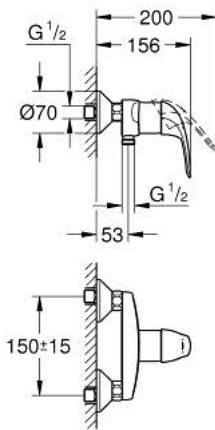

32 740 000 欧意 单把手明装淋浴龙头

产品描述

- Colour: 镀铬
- 墙面安装
- 金属把手
- 46 毫米阀芯
- 高仪持久镀铬饰面
- 可调流量限制器
- 淋浴底部出水带综合防回流阀
- S弯
- 金属嵌墙式装饰盖
- 温度限制器
- 止逆阀

## 32 740 000 欧意 单把手明装淋浴龙头

备件, 十二月 2008 – now

- 1: 把手 (Spare part-nr. 46644000)
- 2: 面板 (Spare part-nr. 46597000)
- 3: 阀芯 (Spare part-nr. 46048000)
- 4: 埋头螺母 (Spare part-nr. 45044000)
- 5: S弯 (Spare part-nr. 12075000)
- 5.1: 紧固件 (Spare part-nr. 0138600M)
- 5.2: 法兰盘 (Spare part-nr. 0221000M)
- 6: 防回流阀 (Spare part-nr. 08565000)
- 7: 温度限制器 (Spare part-nr. 46375000)\*
- 8: 延长配件 3/4 (Spare part-nr. 0713000M)\*