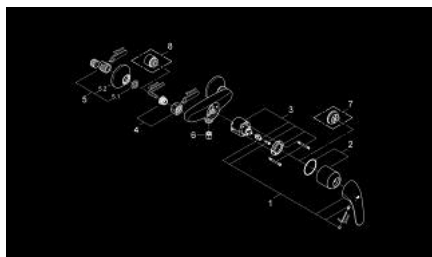

32 740 000 欧意 单把手明装淋浴龙头

产品描述

- Colour: 镀铬
- 墙面安装
- 金属把手
- 46 毫米阀芯
- 高仪持久镀铬饰面
- 可调流量限制器
- 淋浴底部出水带综合防回流阀
- S弯
- 金属嵌墙式装饰盖
- 温度限制器
- 止逆阀

## 32 740 000 欧意 单把手明装淋浴龙头

备件, 十二月 2008 – now

- 1: 把手 (Spare part-nr. 46644000)
- 2: 面板 (Spare part-nr. 46597000)
- 3: 阀芯 (Spare part-nr. 46048000)
- 4: 埋头螺母 (Spare part-nr. 45044000)
- 5: S弯 (Spare part-nr. 12075000)
- 5.1: 紧固件 (Spare part-nr. 0138600M)
- 5.2: 法兰盘 (Spare part-nr. 0221000M)
- 6: 防回流阀 (Spare part-nr. 08565000)
- 7: 温度限制器 (Spare part-nr. 46375000)\*
- 8: 延长配件 3/4 (Spare part-nr. 0713000M)\*