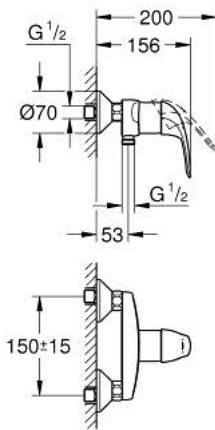

32 740 000 欧意 单把手明装淋浴龙头