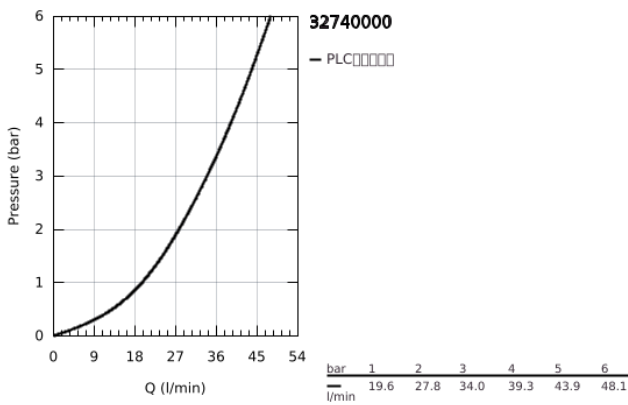

32 740 000 欧意 单把手明装淋浴龙头

产品描述

- Colour: 镀铬
- 墙面安装
- 金属把手
- 46 毫米阀芯
- 高仪持久镀铬饰面
- 可调流量限制器
- 淋浴底部出水带综合防回流阀
- S弯
- 金属嵌墙式装饰盖
- 温度限制器
- 止逆阀

## 32 740 000 欧意 单把手明装淋浴龙头

备件, 十二月 2008 – now

- 1: 把手 (Spare part-nr. 46644000)
- 2: 面板 (Spare part-nr. 46597000)
- 3: 阀芯 (Spare part-nr. 46048000)
- 4: 埋头螺母 (Spare part-nr. 45044000)
- 5: S弯 (Spare part-nr. 12075000)
- 5.1: 紧固件 (Spare part-nr. 0138600M)
- 5.2: 法兰盘 (Spare part-nr. 0221000M)
- 6: 防回流阀 (Spare part-nr. 08565000)
- 7: 温度限制器 (Spare part-nr. 46375000)\*
- 8: 延长配件 3/4 (Spare part-nr. 0713000M)\*