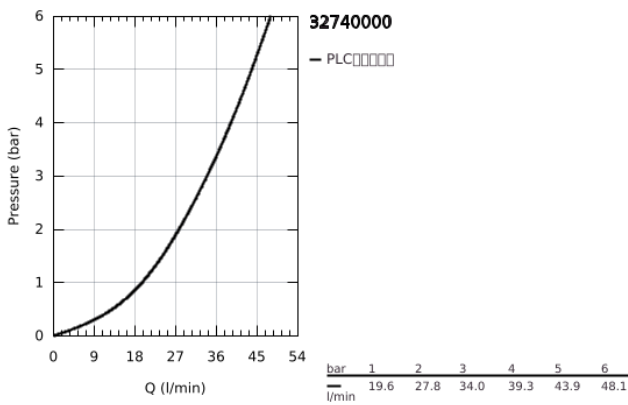

### 产品描述

- Colour: 镀铬
- 墙面安装
- 金属把手
- 46 毫米阀芯
- 高仪持久镀铬饰面
- 可调流量限制器
- 淋浴底部出水带综合防回流阀
- S弯
- 金属嵌墙式装饰盖
- 温度限制器
- 止逆阀