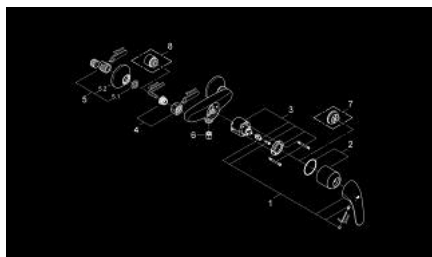

### 产品描述

- Colour: 镀铬
- 墙面安装
- 金属把手
- 46 毫米阀芯
- 高仪持久镀铬饰面
- 可调流量限制器
- 淋浴底部出水带综合防回流阀
- S弯
- 金属嵌墙式装饰盖
- 温度限制器
- 止逆阀

## 32 740 000 **EUROPRO** 单把手明装淋浴龙头

备件, 十二月 2008 – now

- 1: 把手 (Spare part-nr. 46644000)
- 2: 面板 (Spare part-nr. 46597000)
- 3: 阀芯 (Spare part-nr. 46048000)
- 4: 埋头螺母 (Spare part-nr. 45044000)
- 5: S弯 (Spare part-nr. 12075000)
- 5.1: 紧固件 (Spare part-nr. 0138600M)
- 5.2: 法兰盘 (Spare part-nr. 0221000M)
- 6: 防回流阀 (Spare part-nr. 08565000)
- 7: 温度限制器 (Spare part-nr. 46375000)\*
- 8: 延长配件 3/4 (Spare part-nr. 0713000M)\*