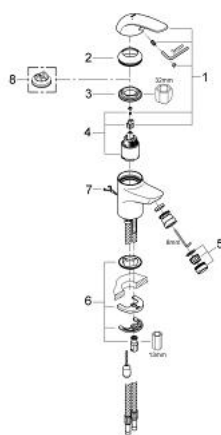

## 32 738 000 欧意 妇洗盆龙头

### 产品描述

- Colour: 镀铬
- 单孔安装
- 金属把手
- 35 毫米陶瓷阀芯
- 高仪持久镀铬饰面
- 9 升/分钟的流量限制器
- 快速安装系统
- 球形接头起泡器
- 隐藏式链条
- 软管
- 温度限制器 46375
- 获得DIN 4109 I类隔音认证

## 32 738 000 欧意 妇洗盆龙头

备件, 十二月 2008 – now

- 1: 把手 (Spare part-nr. 46644000)
- 2: 面板 (Spare part-nr. 46436000)
- 3: 埋头螺母 (Spare part-nr. 46460000)
- 4: 阀芯 (Spare part-nr. 46374000)
- 5: 经济隔沙口 (Spare part-nr. 13951000)
- 6: Shank mounting kit (Spare part-nr. 46645000)
- 7: Chain (Spare part-nr. 06815000)
- 8: 温度限制器 (Spare part-nr. 46375000)\*