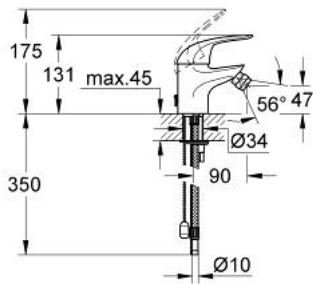

## 32 738 000 欧意 妇洗盆龙头

### 产品描述

- Colour: 镀铬
- 单孔安装
- 金属把手
- 35 毫米陶瓷阀芯
- 高仪持久镀铬饰面
- 9 升/分钟的流量限制器
- 快速安装系统
- 球形接头起泡器
- 隐藏式链条
- 软管
- 温度限制器 46375
- 获得DIN 4109 I类隔音认证

## 32 738 000 欧意 妇洗盆龙头

备件, 十二月 2008 – now

- 1: 把手 (Spare part-nr. 46644000)
- 2: 面板 (Spare part-nr. 46436000)
- 3: 埋头螺母 (Spare part-nr. 46460000)
- 4: 阀芯 (Spare part-nr. 46374000)
- 5: 经济隔沙口 (Spare part-nr. 13951000)
- 6: Shank mounting kit (Spare part-nr. 46645000)
- 7: Chain (Spare part-nr. 06815000)
- 8: 温度限制器 (Spare part-nr. 46375000)\*