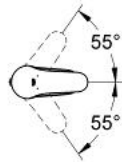

### 产品描述

- Colour: 镀铬
- 单孔安装
- 金属把手
- 35 毫米陶瓷阀芯
- 高仪持久镀铬饰面
- 9 升/分钟的流量限制器
- 快速安装系统
- 球形接头起泡器
- 隐藏式链条
- 软管
- 温度限制器 46375
- 获得DIN 4109 I类隔音认证