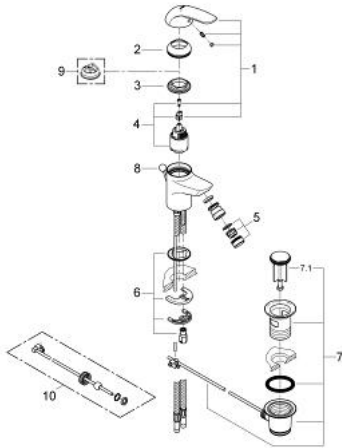

### 产品描述

- Colour: 镀铬
- 单孔安装
- 金属把手
- 35 毫米陶瓷阀芯
- 高仪持久镀铬饰面
- 9 升/分钟的流量限制器
- 快速安装系统
- 球形接头起泡器
- 1 1/4" 提拉杆落水
- 软管
- 温度限制器 46375
- 获得DIN 4109 I类隔音认证

## 32 737 000 欧意 妇洗盆龙头

备件, 十二月 2008 – now

- 1: 把手 (Spare part-nr. 46644000)
  - 2: 面板 (Spare part-nr. 46436000)
  - 3: 埋头螺母 (Spare part-nr. 46460000)
  - 4: 阀芯 (Spare part-nr. 46374000)
  - 5: 经济隔沙口 (Spare part-nr. 13951000)
  - 6: Shank mounting kit (Spare part-nr. 46645000)
  - 7: 落水  
  
(Spare part-nr. 28915000)
  - 7.1: 落水塞 (Spare part-nr. 45210000)
  - 8: 落水 (Spare part-nr. 06329000)
  - 9: 温度限制器 (Spare part-nr. 46375000)\*
  - 10: 球头杆 (Spare part-nr. 07341000)\*
- \* Optional accessories