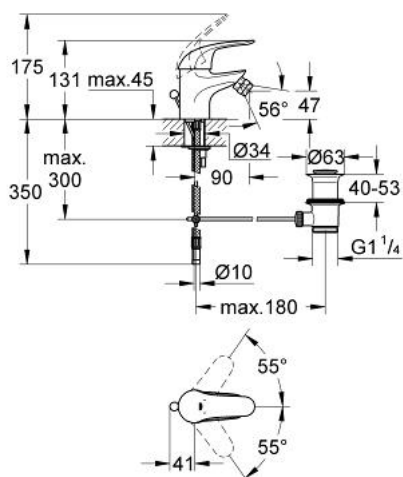

## 32 737 000 欧意 妇洗盆龙头

### 产品描述

- Colour: 镀铬
- 单孔安装
- 金属把手
- 35 毫米陶瓷阀芯
- 高仪持久镀铬饰面
- 9 升/分钟的流量限制器
- 快速安装系统
- 球形接头起泡器
- 1 1/4" 提拉杆落水
- 软管
- 温度限制器 46375
- 获得DIN 4109 I类隔音认证

## 32 737 000 欧意 妇洗盆龙头

备件, 十二月 2008 – now

- 1: 把手 (Spare part-nr. 46644000)
  - 2: 面板 (Spare part-nr. 46436000)
  - 3: 埋头螺母 (Spare part-nr. 46460000)
  - 4: 阀芯 (Spare part-nr. 46374000)
  - 5: 经济隔沙口 (Spare part-nr. 13951000)
  - 6: Shank mounting kit (Spare part-nr. 46645000)
  - 7: 落水  
  
(Spare part-nr. 28915000)
  - 7.1: 落水塞 (Spare part-nr. 45210000)
  - 8: 落水 (Spare part-nr. 06329000)
  - 9: 温度限制器 (Spare part-nr. 46375000)\*
  - 10: 球头杆 (Spare part-nr. 07341000)\*
- \* Optional accessories