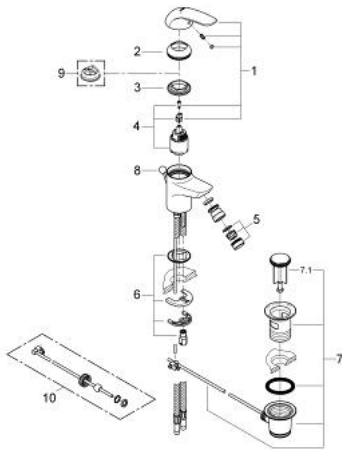

### 产品描述

- Colour: 镀铬
- 单孔安装
- 金属把手
- 35 毫米陶瓷阀芯
- 高仪持久镀铬饰面
- 9 升/分钟的流量限制器
- 快速安装系统
- 球形接头起泡器
- 1 1/4" 提拉杆落水
- 软管
- 温度限制器 46375
- 获得DIN 4109 I类隔音认证

## 32 737 000 EUROPRO 妇洗盆龙头

备件, 十二月 2008 – now

- 1: 把手 (Spare part-nr. 46644000)
  - 2: 面板 (Spare part-nr. 46436000)
  - 3: 埋头螺母 (Spare part-nr. 46460000)
  - 4: 阀芯 (Spare part-nr. 46374000)
  - 5: 经济隔沙口 (Spare part-nr. 13951000)
  - 6: Shank mounting kit (Spare part-nr. 46645000)
  - 7: 落水  
  
(Spare part-nr. 28915000)
  - 7.1: 落水塞 (Spare part-nr. 45210000)
  - 8: 落水 (Spare part-nr. 06329000)
  - 9: 温度限制器 (Spare part-nr. 46375000)\*
  - 10: 球头杆 (Spare part-nr. 07341000)\*
- \* Optional accessories