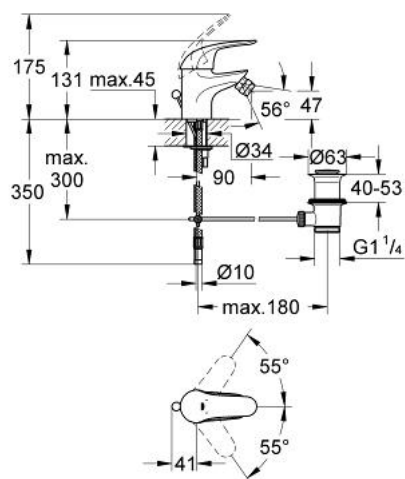

### 产品描述

- Colour: 镀铬
- 单孔安装
- 金属把手
- 35 毫米陶瓷阀芯
- 高仪持久镀铬饰面
- 9 升/分钟的流量限制器
- 快速安装系统
- 球形接头起泡器
- 1 1/4" 提拉杆落水
- 软管
- 温度限制器 46375
- 获得DIN 4109 I类隔音认证

## 32 737 000 EUROPRO 妇洗盆龙头

备件, 十二月 2008 – now

- 1: 把手 (Spare part-nr. 46644000)
  - 2: 面板 (Spare part-nr. 46436000)
  - 3: 埋头螺母 (Spare part-nr. 46460000)
  - 4: 阀芯 (Spare part-nr. 46374000)
  - 5: 经济隔沙口 (Spare part-nr. 13951000)
  - 6: Shank mounting kit (Spare part-nr. 46645000)
  - 7: 落水  
  
(Spare part-nr. 28915000)
  - 7.1: 落水塞 (Spare part-nr. 45210000)
  - 8: 落水 (Spare part-nr. 06329000)
  - 9: 温度限制器 (Spare part-nr. 46375000)\*
  - 10: 球头杆 (Spare part-nr. 07341000)\*
- \* Optional accessories