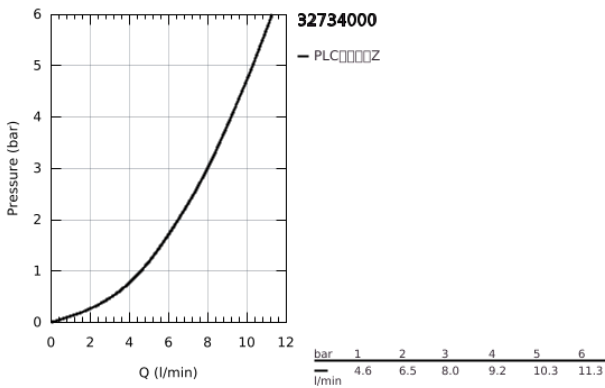

32 734 000 欧意 单把手面盆龙头, S号

产品描述

- Colour: 镀铬
- 单孔安装
- 金属把手
- 35 毫米陶瓷阀芯
- 高仪持久镀铬饰面
- 快速安装系统
- 起泡器
- 光滑本体
- 软管
- 温度限制器 46375

32 734 000 欧意 单把手面盆龙头, S号

备件, 七月 2017 – now

- 1: 把手 (Spare part-nr. 46644000)
- 2: 面板 (Spare part-nr. 46436000)
- 3: 埋头螺母 (Spare part-nr. 46460000)
- 4: 阀芯 (Spare part-nr. 46374000)
- 5: 经济隔沙口 (Spare part-nr. 13951000)
- 6: Shank mounting kit (Spare part-nr. 46671000)
- 7: 温度限制器 (Spare part-nr. 46375000)*
- 8: 扳手 (Spare part-nr. 19017000)*
- 9: 套筒扳手 (Spare part-nr. 19332000)*