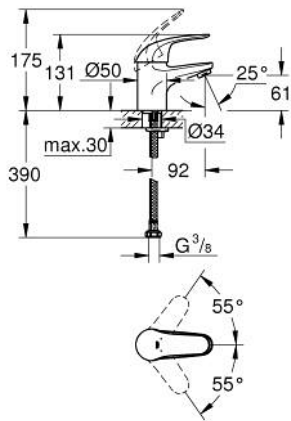

32 734 000 欧意 单把手面盆龙头, S号

产品描述

- Colour: 镀铬
- 单孔安装
- 金属把手
- 35 毫米陶瓷阀芯
- 高仪持久镀铬饰面
- 快速安装系统
- 起泡器
- 光滑本体
- 软管
- 温度限制器 46375

32 734 000 欧意 单把手面盆龙头, S号

备件, 七月 2017 – now

- 1: 把手 (Spare part-nr. 46644000)
- 2: 面板 (Spare part-nr. 46436000)
- 3: 埋头螺母 (Spare part-nr. 46460000)
- 4: 阀芯 (Spare part-nr. 46374000)
- 5: 经济隔沙口 (Spare part-nr. 13951000)
- 6: Shank mounting kit (Spare part-nr. 46671000)
- 7: 温度限制器 (Spare part-nr. 46375000)*
- 8: 扳手 (Spare part-nr. 19017000)*
- 9: 套筒扳手 (Spare part-nr. 19332000)*