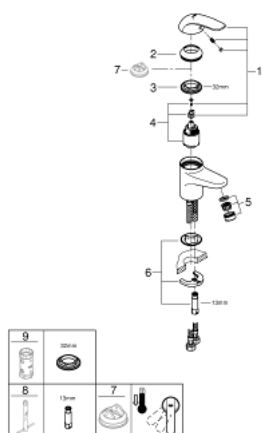

32 734 000 欧意 单把手面盆龙头, S号

产品描述

- Colour: 镀铬
- 单孔安装
- 金属把手
- 35 毫米陶瓷阀芯
- 高仪持久镀铬饰面
- 快速安装系统
- 起泡器
- 光滑本体
- 软管
- 温度限制器 46375

32 734 000 欧意 单把手面盆龙头, S号

备件, 七月 2017 – now

- 1: 把手 (Spare part-nr. 46644000)
- 2: 面板 (Spare part-nr. 46436000)
- 3: 埋头螺母 (Spare part-nr. 46460000)
- 4: 阀芯 (Spare part-nr. 46374000)
- 5: 经济隔沙口 (Spare part-nr. 13951000)
- 6: Shank mounting kit (Spare part-nr. 46671000)
- 7: 温度限制器 (Spare part-nr. 46375000)*
- 8: 扳手 (Spare part-nr. 19017000)*
- 9: 套筒扳手 (Spare part-nr. 19332000)*