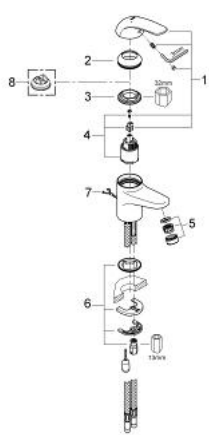

## 32 733 000 欧意 单把手面盆龙头, S号

### 产品描述

- Colour: 镀铬
- 单孔安装
- 金属把手
- 35 毫米陶瓷阀芯
- 高仪持久镀铬饰面
- 9 升/分钟的流量限制器
- 起泡器
- 快速安装系统
- 隐藏式链条
- 软管
- 温度限制器 46375
- 获得DIN 4109 I类隔音认证

## 32 733 000 欧意 单把手面盆龙头, S号

备件, 十二月 2008 – now

- 1: 把手 (Spare part-nr. 46644000)
- 2: 面板 (Spare part-nr. 46436000)
- 3: 埋头螺母 (Spare part-nr. 46460000)
- 4: 阀芯 (Spare part-nr. 46374000)
- 5: 经济隔沙口 (Spare part-nr. 13951000)
- 6: Shank mounting kit (Spare part-nr. 46645000)
- 7: Chain (Spare part-nr. 06815000)
- 8: 温度限制器 (Spare part-nr. 46375000)\*