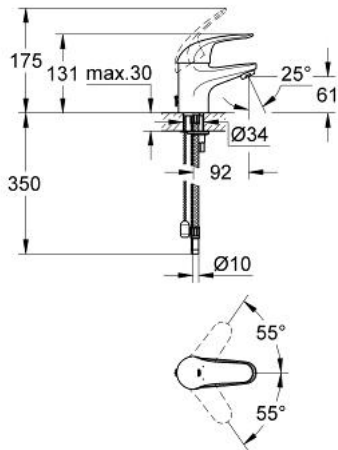

## 32 733 000 欧意 单把手面盆龙头, S号

### 产品描述

- Colour: 镀铬
- 单孔安装
- 金属把手
- 35 毫米陶瓷阀芯
- 高仪持久镀铬饰面
- 9 升/分钟的流量限制器
- 起泡器
- 快速安装系统
- 隐藏式链条
- 软管
- 温度限制器 46375
- 获得DIN 4109 I类隔音认证

## 32 733 000 欧意 单把手面盆龙头, S号

备件, 十二月 2008 – now

- 1: 把手 (Spare part-nr. 46644000)
- 2: 面板 (Spare part-nr. 46436000)
- 3: 埋头螺母 (Spare part-nr. 46460000)
- 4: 阀芯 (Spare part-nr. 46374000)
- 5: 经济隔沙口 (Spare part-nr. 13951000)
- 6: Shank mounting kit (Spare part-nr. 46645000)
- 7: Chain (Spare part-nr. 06815000)
- 8: 温度限制器 (Spare part-nr. 46375000)\*