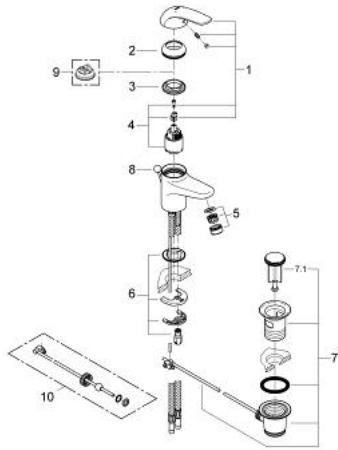

### 产品描述

- Colour: 镀铬
- 单孔安装
- 金属把手
- 35 毫米陶瓷阀芯
- 可调流量限制器
- 高仪持久镀铬饰面
- 9 升/分钟的流量限制器
- 快速安装系统
- 起泡器
- 1 1/4" 提拉杆落水
- 软管
- 温度限制器 46375
- 获得DIN 4109 I类隔音认证

## 32 732 000 EUROPRO 单把手面盆龙头, S号

备件, 十二月 2008 – now

- 1: 把手 (Spare part-nr. 46644000)
- 2: 面板 (Spare part-nr. 46436000)
- 3: 埋头螺母 (Spare part-nr. 46460000)
- 4: 阀芯 (Spare part-nr. 46374000)
- 5: 经济隔沙口 (Spare part-nr. 13951000)
- 6: Shank mounting kit (Spare part-nr. 46645000)
- 7: 落水配套 (Spare part-nr. 28910000)
- 7.1: 落水塞 (Spare part-nr. 07182000)
- 7.2: 球头杆 (Spare part-nr. 07052000)
- 8: 落水 (Spare part-nr. 06329000)
- 9: 温度限制器 (Spare part-nr. 46375000)\*
- 10: 球头杆 (Spare part-nr. 07341000)\*