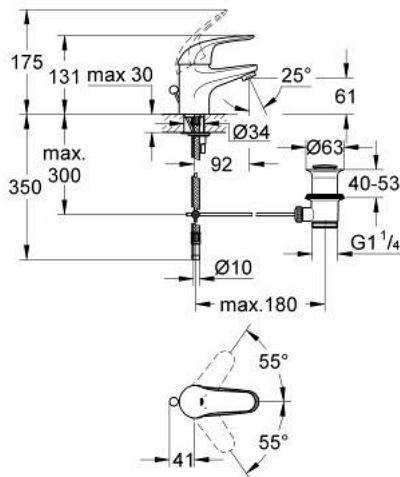

## 32 732 000 EUROPRO 单把手面盆龙头, S号

### 产品描述

- Colour: 镀铬
- 单孔安装
- 金属把手
- 35 毫米陶瓷阀芯
- 可调流量限制器
- 高仪持久镀铬饰面
- 9 升/分钟的流量限制器
- 快速安装系统
- 起泡器
- 1 1/4" 提拉杆落水
- 软管
- 温度限制器 46375
- 获得DIN 4109 I类隔音认证

## 32 732 000 EUROPRO 单把手面盆龙头, S号

备件, 十二月 2008 – now

- 1: 把手 (Spare part-nr. 46644000)
- 2: 面板 (Spare part-nr. 46436000)
- 3: 埋头螺母 (Spare part-nr. 46460000)
- 4: 阀芯 (Spare part-nr. 46374000)
- 5: 经济隔沙口 (Spare part-nr. 13951000)
- 6: Shank mounting kit (Spare part-nr. 46645000)
- 7: 落水配套 (Spare part-nr. 28910000)
- 7.1: 落水塞 (Spare part-nr. 07182000)
- 7.2: 球头杆 (Spare part-nr. 07052000)
- 8: 落水 (Spare part-nr. 06329000)
- 9: 温度限制器 (Spare part-nr. 46375000)\*
- 10: 球头杆 (Spare part-nr. 07341000)\*