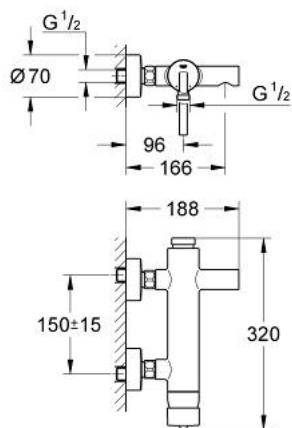

32 726 000 赛尔 单把手明装浴缸龙头

产品描述

- Colour: 镀铬
- 墙面安装
- 46 毫米阀芯
- 可调流量限制器
- 出水口
- 自动分水：浴缸/淋浴
- 综合起泡器
- 综合防回流阀
- S弯
- 暗置式把手接头
- 高仪持久镀铬饰面

32 726 000 赛尔 单把手明装浴缸龙头

备件, 十二月 2008 – now

- 1: 把手 (Spare part-nr. 46673000)
- 2: 阀芯 (Spare part-nr. 46048000)
- 3: 分水器 (Spare part-nr. 46523000)
- 4: 防回流阀 (Spare part-nr. 08565000)
- 5: 起泡器 (Spare part-nr. 13926000)
- 6: 延长配件 3/4 (Spare part-nr. 0713000M)*