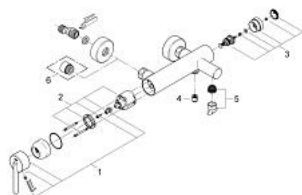

32 726 000 赛尔 单把手明装浴缸龙头

产品描述

- Colour: 镀铬
- 墙面安装
- 46 毫米阀芯
- 可调流量限制器
- 出水口
- 自动分水：浴缸/淋浴
- 综合起泡器
- 综合防回流阀
- S弯
- 暗置式把手接头
- 高仪持久镀铬饰面

32 726 000 赛尔 单把手明装浴缸龙头

备件, 十二月 2008 – now

- 1: 把手 (Spare part-nr. 46673000)
- 2: 阀芯 (Spare part-nr. 46048000)
- 3: 分水器 (Spare part-nr. 46523000)
- 4: 防回流阀 (Spare part-nr. 08565000)
- 5: 起泡器 (Spare part-nr. 13926000)
- 6: 延长配件 3/4 (Spare part-nr. 0713000M)*