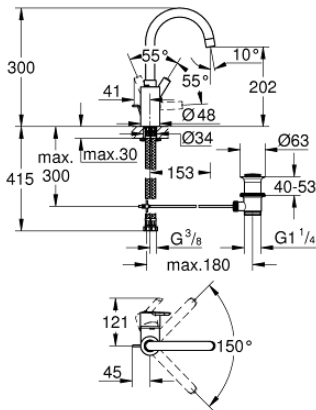

## 32 723 001 菲乐 单把手面盆龙头L号

### 产品描述

- Colour: 镀铬
- 单孔安装
- 暗置式把手接头
- 35 毫米陶瓷阀芯
- 可调流量限制器
- 高仪持久镀铬饰面
- 高仪零铅 单独内置水道——不含铅镍
- 高仪快可适技术

- 起泡器
- 旋转出水带停止限制器
- 1 1/4" 提拉杆落水
- 软管
- GROHE QuickTool included

## 32 723 001 菲乐 单把手面盆龙头L号

备件, 八月 2017 – now

- 1: 把手 (Spare part-nr. 46630000)
- 2: 阀芯 (Spare part-nr. 46374000)
- 3: 起泡器 (Spare part-nr. 48418000)
- 4: 落水 (Spare part-nr. 46739000)
- 5: Shank mounting kit (Spare part-nr. 46671000)
- 6: 落水配套 (Spare part-nr. 28910000)
- 6.1: 落水塞 (Spare part-nr. 07182000)
- 6.2: 球头杆 (Spare part-nr. 07052000)
- 7: 套筒扳手 (Spare part-nr. 19332000)\*
- 8: 扳手 (Spare part-nr. 19017000)\*
- 9: 球头杆 (Spare part-nr. 07341000)\*