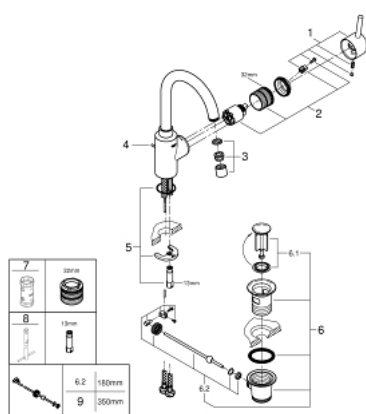

## 32 723 001 菲乐 单把手面盆龙头L号

### 产品描述

- Colour: 镀铬
- 单孔安装
- 暗置式把手接头
- 35 毫米陶瓷阀芯
- 可调流量限制器
- 高仪持久镀铬饰面
- 高仪零铅 单独内置水道——不含铅镍
- 高仪快可适技术

- 起泡器
- 旋转出水带停止限制器
- 1 1/4" 提拉杆落水
- 软管
- GROHE QuickTool included

## 32 723 001 菲乐 单把手面盆龙头L号

备件, 八月 2017 – now

- 1: 把手 (Spare part-nr. 46630000)
- 2: 阀芯 (Spare part-nr. 46374000)
- 3: 起泡器 (Spare part-nr. 48418000)
- 4: 落水 (Spare part-nr. 46739000)
- 5: Shank mounting kit (Spare part-nr. 46671000)
- 6: 落水配套 (Spare part-nr. 28910000)
- 6.1: 落水塞 (Spare part-nr. 07182000)
- 6.2: 球头杆 (Spare part-nr. 07052000)
- 7: 套筒扳手 (Spare part-nr. 19332000)\*
- 8: 扳手 (Spare part-nr. 19017000)\*
- 9: 球头杆 (Spare part-nr. 07341000)\*