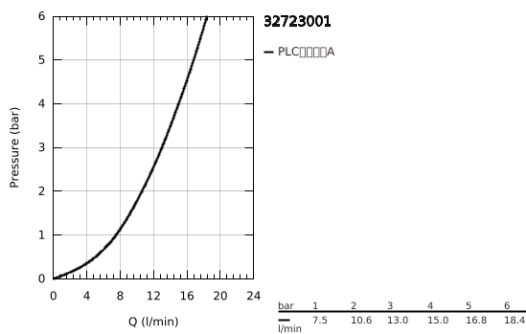

## 32 723 001 菲乐 单把手面盆龙头L号

### 产品描述

- Colour: 镀铬
- 单孔安装
- 暗置式把手接头
- 35 毫米陶瓷阀芯
- 可调流量限制器
- 高仪持久镀铬饰面
- 高仪零铅 单独内置水道——不含铅镍
- 高仪快可适技术

- 起泡器
- 旋转出水带停止限制器
- 1 1/4" 提拉杆落水
- 软管
- GROHE QuickTool included