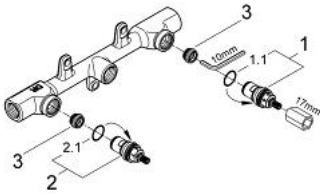

### 产品描述

- 三孔盥洗盆混合龙头
- 挂墙式安装
- 无完整配套
- 安装深度为30毫米至75毫米
- DR-黄铜
- 安装装置

## 32 706 000 暗置阀芯

备件, 三月 2008 – now

1: 陶瓷阀芯 (Spare part-nr. 45883000)

1.1: O型圈  $\varnothing 18.2 \times \varnothing 1.7$  (Spare part-nr. 0392400M)

2: 陶瓷阀芯 (Spare part-nr. 45882000)

2.1: O型圈  $\varnothing 18.2 \times \varnothing 1.7$  (Spare part-nr. 0392400M)

3: 密封 (Spare part-nr. 45023000)