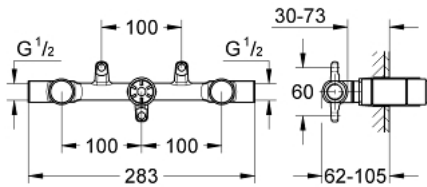

### 产品描述

- 三孔盥洗盆混合龙头
- 挂墙式安装
- 无完整配套
- 安装深度为30毫米至75毫米
- DR-黄铜
- 安装装置

## 32 706 000 暗置阀芯

备件, 三月 2008 – now

1: 陶瓷阀芯 (Spare part-nr. 45883000)

1.1: O型圈  $\varnothing 18.2 \times \varnothing 1.7$  (Spare part-nr. 0392400M)

2: 陶瓷阀芯 (Spare part-nr. 45882000)

2.1: O型圈  $\varnothing 18.2 \times \varnothing 1.7$  (Spare part-nr. 0392400M)

3: 密封 (Spare part-nr. 45023000)