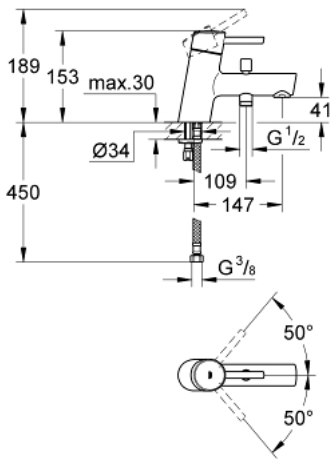

32 701 001 新康斯特 单把手明装浴缸龙头

产品描述

- Colour: 镀铬
- 单孔安装
- 金属把手
- 46 毫米阀芯
- 高仪持久镀铬饰面
- 可调流量限制器
- 可调最小流量2.5升/分钟
- 自动分水：浴缸/淋浴
- 起泡器
- 花洒出水内综合防回流阀
- 软管
- 止逆阀
- 温度限制器 46308
- 推荐最低水压 1.0 Bar

32 701 001 新康斯特 单把手明装浴缸龙头

备件, 四月 2010 – now

- 1: 把手 (Spare part-nr. 46723000)
- 2: 阀芯 (Spare part-nr. 46588000)
- 3: 起泡器 (Spare part-nr. 13939000)
- 4: 分水器 (Spare part-nr. 64309000)
- 5: 分水器 (Spare part-nr. 65655000)
- 6: 防回流阀 (Spare part-nr. 08565000)
- 7: Shank mounting kit (Spare part-nr. 46249000)
- 8: 温度限制器 (Spare part-nr. 08791000)*
- 9: 扳手 (Spare part-nr. 19017000)*