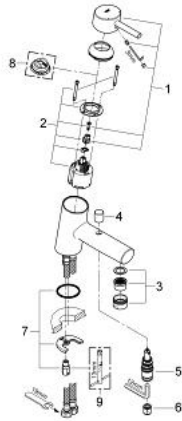

32 701 001 新康斯特 单把手明装浴缸龙头

产品描述

- Colour: 镀铬
- 单孔安装
- 金属把手
- 46 毫米阀芯
- 高仪持久镀铬饰面
- 可调流量限制器
- 可调最小流量2.5升/分钟
- 自动分水：浴缸/淋浴
- 起泡器
- 花洒出水内综合防回流阀
- 软管
- 止逆阀
- 温度限制器 46308
- 推荐最低水压 1.0 Bar

32 701 001 新康斯特 单把手明装浴缸龙头

备件, 四月 2010 – now

- 1: 把手 (Spare part-nr. 46723000)
- 2: 阀芯 (Spare part-nr. 46588000)
- 3: 起泡器 (Spare part-nr. 13939000)
- 4: 分水器 (Spare part-nr. 64309000)
- 5: 分水器 (Spare part-nr. 65655000)
- 6: 防回流阀 (Spare part-nr. 08565000)
- 7: Shank mounting kit (Spare part-nr. 46249000)
- 8: 温度限制器 (Spare part-nr. 08791000)*
- 9: 扳手 (Spare part-nr. 19017000)*