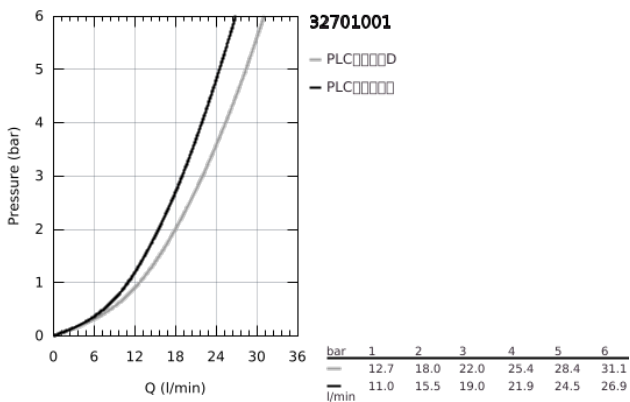

32 701 001 新康斯特 单把手明装浴缸龙头

产品描述

- Colour: 镀铬
- 单孔安装
- 金属把手
- 46 毫米阀芯
- 高仪持久镀铬饰面
- 可调流量限制器
- 可调最小流量2.5升/分钟
- 自动分水：浴缸/淋浴
- 起泡器
- 花洒出水内综合防回流阀
- 软管
- 止逆阀
- 温度限制器 46308
- 推荐最低水压 1.0 Bar

32 701 001 新康斯特 单把手明装浴缸龙头