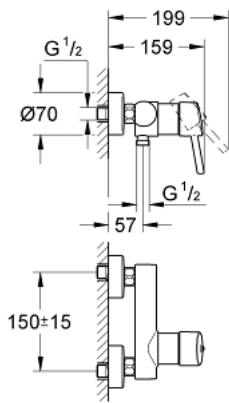

## 32 699 001 新康斯特 单把手明装淋浴龙头

### 产品描述

- Colour: 镀铬
- 墙面安装
- 金属把手
- 46 毫米阀芯
- Eco-Override-Stop lever resistance for saving water
- 高仪持久镀铬饰面
- 可调流量限制器
- 可调最小流量2.5升/分钟
- 淋浴底部出水带综合防回流阀
- S弯
- 温度限制器 46308
- 止逆阀
- 获得DIN 4109 I类隔音认证

## 32 699 001 新康斯特 单把手明装淋浴龙头

备件, 四月 2010 – now

- 1: 把手 (Spare part-nr. 46723000)
- 2: 面板 (Spare part-nr. 46578000)
- 3: 阀芯 (Spare part-nr. 46588000)
- 4: 防回流阀 (Spare part-nr. 08565000)
- 5: 埋头螺母 (Spare part-nr. 45044000)
- 6: S弯 (Spare part-nr. 12662000)
- 7: 温度限制器 (Spare part-nr. 08791000)\*
- 8: Special spanner (Spare part-nr. 19377000)\*
- 9: 延长配件 3/4 (Spare part-nr. 0713000M)\*