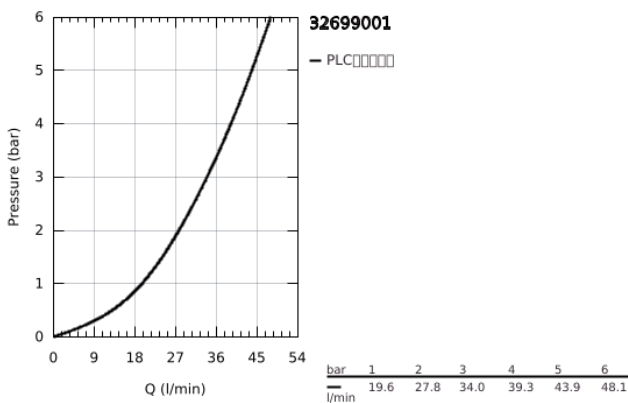

## 32 699 001 新康斯特 单把手明装淋浴龙头

### 产品描述

- Colour: 镀铬
- 墙面安装
- 金属把手
- 46 毫米阀芯
- Eco-Override-Stop lever resistance for saving water
- 高仪持久镀铬饰面
- 可调流量限制器
- 可调最小流量2.5升/分钟
- 淋浴底部出水带综合防回流阀
- S弯
- 温度限制器 46308
- 止逆阀
- 获得DIN 4109 I类隔音认证