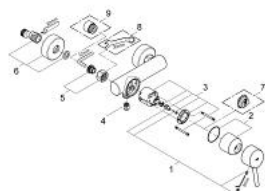

### 产品描述

- Colour: 镀铬
- 墙面安装
- 金属把手
- 46 毫米阀芯
- Eco-Override-Stop lever resistance for saving water
- 高仪持久镀铬饰面
- 可调流量限制器
- 可调最小流量2.5升/分钟
- 淋浴底部出水带综合防回流阀
- S弯
- 温度限制器 46308
- 止逆阀
- 获得DIN 4109 I类隔音认证

## 32 699 001 新康斯特 单把手明装淋浴龙头

备件, 四月 2010 – now

- 1: 把手 (Spare part-nr. 46723000)
- 2: 面板 (Spare part-nr. 46578000)
- 3: 阀芯 (Spare part-nr. 46588000)
- 4: 防回流阀 (Spare part-nr. 08565000)
- 5: 埋头螺母 (Spare part-nr. 45044000)
- 6: S弯 (Spare part-nr. 12662000)
- 7: 温度限制器 (Spare part-nr. 08791000)\*
- 8: Special spanner (Spare part-nr. 19377000)\*
- 9: 延长配件 3/4 (Spare part-nr. 0713000M)\*