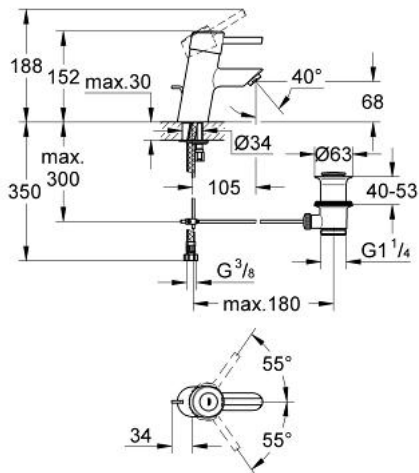

32 696 000 新康斯特 单把手盥洗盆混合龙头

产品描述

- Colour: 镀铬
- 单孔安装
- 35 毫米陶瓷阀芯
- Eco-Override-Stop lever resistance for saving water
- 高仪持久镀铬饰面
- 可调流量限制器
- 可调最小流量2.5升/分钟
- 起泡器
- 1 1/4" 提拉杆落水
- 软管
- 快速安装系统
- 选配温度限制器 (08 791)

32 696 000 新康斯特 单把手盥洗盆混合龙头

备件, 十一月 2007 – now

- 1: 把手 (Spare part-nr. 46594000)
- 2: 埋头螺母 (Spare part-nr. 46460000)
- 3: 阀芯 (Spare part-nr. 46589000)
- 4: 落水 (Spare part-nr. 10769000)
- 5: 起泡器 (Spare part-nr. 13929000)
- 6: Shank mounting kit (Spare part-nr. 46249000)
- 7: 落水
(Spare part-nr. 28915000)
- 7.1: 落水塞 (Spare part-nr. 45210000)
- 8: 温度限制器 (Spare part-nr. 08791000)*