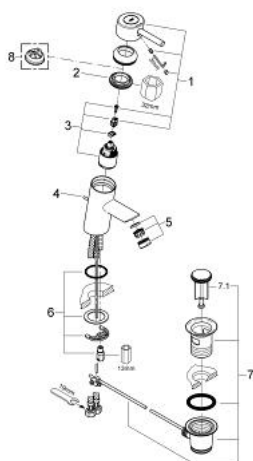

32 696 000 新康斯特 单把手盥洗盆混合龙头

产品描述

- Colour: 镀铬
- 单孔安装
- 35 毫米陶瓷阀芯
- FlowControl Lever with override stop
- 高仪持久镀铬饰面
- 可调流量限制器
- 可调最小流量2.5升/分钟
- 起泡器
- 1 1/4" 提拉杆落水
- 软管
- 快速安装系统
- 选配温度限制器 (08 791)

32 696 000 新康斯特 单把手盥洗盆混合龙头

备件, 十一月 2007 – now

- 1: 把手 (Spare part-nr. 46594000)
- 2: 埋头螺母 (Spare part-nr. 46460000)
- 3: 阀芯 (Spare part-nr. 46589000)
- 4: 落水 (Spare part-nr. 10769000)
- 5: 起泡器 (Spare part-nr. 13929000)
- 6: Shank mounting kit (Spare part-nr. 46249000)
- 7: 落水
(Spare part-nr. 28915000)
- 7.1: 落水塞 (Spare part-nr. 45210000)
- 8: 温度限制器 (Spare part-nr. 08791000)*