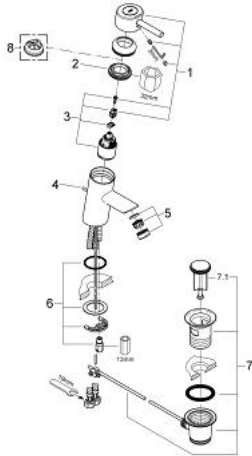

32 696 000 新康斯特 单把手盥洗盆混合龙头

产品描述

- Colour: 镀铬
- 单孔安装
- 35 毫米陶瓷阀芯
- Eco-Override-Stop lever resistance for saving water
- 高仪持久镀铬饰面
- 可调流量限制器
- 可调最小流量2.5升/分钟
- 起泡器
- 1 1/4" 提拉杆落水
- 软管
- 快速安装系统
- 选配温度限制器 (08 791)

32 696 000 新康斯特 单把手盥洗盆混合龙头

备件, 十一月 2007 – now

- 1: 把手 (Spare part-nr. 46594000)
- 2: 埋头螺母 (Spare part-nr. 46460000)
- 3: 阀芯 (Spare part-nr. 46589000)
- 4: 落水 (Spare part-nr. 10769000)
- 5: 起泡器 (Spare part-nr. 13929000)
- 6: Shank mounting kit (Spare part-nr. 46249000)
- 7: 落水
(Spare part-nr. 28915000)
- 7.1: 落水塞 (Spare part-nr. 45210000)
- 8: 温度限制器 (Spare part-nr. 08791000)*