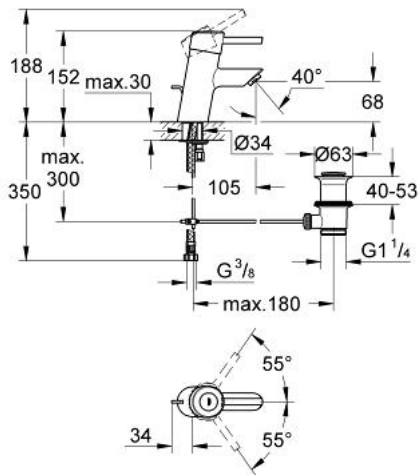

32 696 000 新康斯特 单把手盥洗盆混合龙头

产品描述

- Colour: 镀铬
- 单孔安装
- 35 毫米陶瓷阀芯
- FlowControl Lever with override stop
- 高仪持久镀铬饰面
- 可调流量限制器
- 可调最小流量2.5升/分钟
- 起泡器
- 1 1/4" 提拉杆落水
- 软管
- 快速安装系统
- 选配温度限制器 (08 791)

32 696 000 新康斯特 单把手盥洗盆混合龙头

备件, 十一月 2007 – now

- 1: 把手 (Spare part-nr. 46594000)
- 2: 埋头螺母 (Spare part-nr. 46460000)
- 3: 阀芯 (Spare part-nr. 46589000)
- 4: 落水 (Spare part-nr. 10769000)
- 5: 起泡器 (Spare part-nr. 13929000)
- 6: Shank mounting kit (Spare part-nr. 46249000)
- 7: 落水
(Spare part-nr. 28915000)
- 7.1: 落水塞 (Spare part-nr. 45210000)
- 8: 温度限制器 (Spare part-nr. 08791000)*