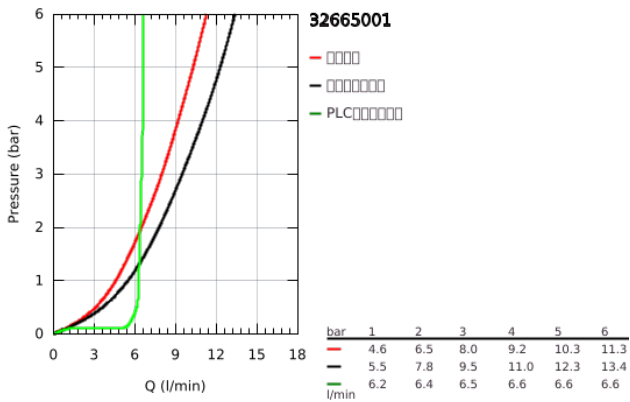

32 665 001 新康斯特 单把手厨房龙头

产品描述

- Colour: 镀铬
- 高出水嘴
- 单孔安装
- 高仪持久表面
- 35 毫米陶瓷阀芯
- 流量调整器
- Pull-Out spout for greater flexibility
- 抽拉式出水嘴
- 可调流量限制器
- swivel tubular spout, swivel area 360°
- 综合防回流阀
- 止逆阀
- 软管
- 快速安装系统