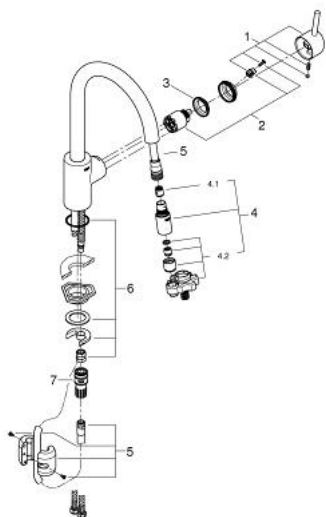

32 665 001 新康斯特 单把手厨房龙头

产品描述

- Colour: 镀铬
- 高出水嘴
- 单孔安装
- 高仪持久表面
- 35 毫米陶瓷阀芯
- 流量调整器
- Pull-Out spout for greater flexibility
- 抽拉式出水嘴
- 可调流量限制器
- swivel tubular spout, swivel area 360°
- 综合防回流阀
- 止逆阀
- 软管
- 快速安装系统

32 665 001 新康斯特 单把手厨房龙头

备件, 十一月 2015 - now

- 1: 把手 (Spare part-nr. 46754000)
- 2: 阀芯 (Spare part-nr. 46374000)
- 3: 埋头螺母 (Spare part-nr. 46460000)
- 4: 手持花洒 (Spare part-nr. 46857000)
- 4.1: 防回流阀 (Spare part-nr. 08565000)
- 4.2: 流量限制器 (Spare part-nr. 13997000)
- 5: 花洒软管 (Spare part-nr. 48293000)
- 6: Shank mounting kit (Spare part-nr. 46346000)
- 7: 自动连接器 (Spare part-nr. 48220000)