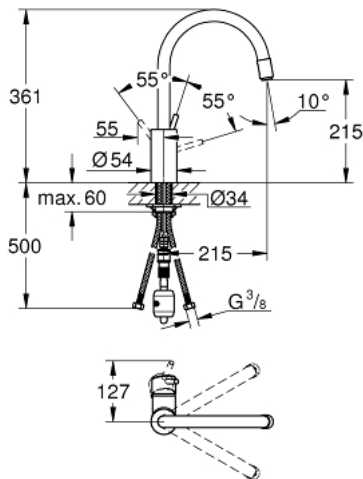

### 产品描述

- Colour: 镀铬
- 高出水嘴
- 单孔安装
- 高仪持久表面
- 35 毫米陶瓷阀芯
- Pull-Out spout for greater flexibility
- 可抽拉式冲洗花洒
- 可调流量限制器
- 旋转出水
- 旋转角度为360°
- 止逆阀
- 软管
- 快速安装系统
- 推荐最低水压 1.0 Bar

## 32 663 001 新康斯特 单把手厨房龙头

备件, 十月 2015 – now

- 1: 把手 (Spare part-nr. 46754000)
- 2: 阀芯 (Spare part-nr. 46374000)
- 3: 埋头螺母 (Spare part-nr. 46460000)
- 4: Extractable outlet (Spare part-nr. 46757000)
- 4.1: 起泡器 (Spare part-nr. 13929000)
- 4.2: 防回流阀 (Spare part-nr. 08565000)
- 5: 花洒软管 (Spare part-nr. 48293000)
- 6: Shank mounting kit (Spare part-nr. 46346000)
- 7: 快速连接器 (Spare part-nr. 46338000)