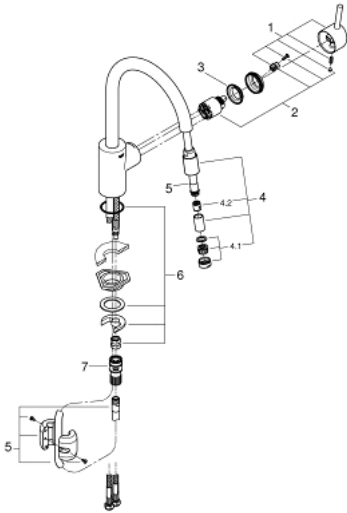

### 产品描述

- Colour: 镀铬
- 高出水嘴
- 单孔安装
- 高仪持久表面
- 35 毫米陶瓷阀芯
- Pull-Out spout for greater flexibility
- 可抽拉式冲洗花洒
- 可调流量限制器
- 旋转出水
- 旋转角度为360°
- 止逆阀
- 软管
- 快速安装系统
- 推荐最低水压 1.0 Bar

## 32 663 001 新康斯特 单把手厨房龙头

备件, 十月 2015 – now

- 1: 把手 (Spare part-nr. 46754000)
- 2: 阀芯 (Spare part-nr. 46374000)
- 3: 埋头螺母 (Spare part-nr. 46460000)
- 4: Extractable outlet (Spare part-nr. 46757000)
- 4.1: 起泡器 (Spare part-nr. 13929000)
- 4.2: 防回流阀 (Spare part-nr. 08565000)
- 5: 花洒软管 (Spare part-nr. 48293000)
- 6: Shank mounting kit (Spare part-nr. 46346000)
- 7: 快速连接器 (Spare part-nr. 46338000)