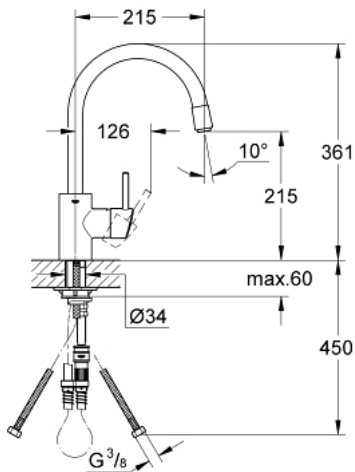

32 663 000 新康斯特 单把手厨房龙头

产品描述

- Colour: 镀铬
- 高出水嘴
- 单孔安装
- 高仪持久镀铬饰面
- 35 毫米陶瓷阀芯
- 可调流量限制器
- swivel tubular spout, swivel area 360°
- Pull-Out spout for greater flexibility
- 可抽拉式冲洗花洒
- 软管
- 暗置式把手接头
- 快速安装系统
- 止逆阀

32 663 000 新康斯特 单把手厨房龙头

备件, 九月 2007 – now

- 1: 把手 (Spare part-nr. 46630000)
- 2: 埋头螺母 (Spare part-nr. 46460000)
- 3: 阀芯 (Spare part-nr. 46374000)
- 4: Extractable outlet (Spare part-nr. 46038000)
- 4.1: 起泡器 (Spare part-nr. 13929000)
- 4.2: 防回流阀 (Spare part-nr. 08565000)
- 5: Shank mounting kit (Spare part-nr. 46346000)
- 6: 弹簧 (Spare part-nr. 07240000)
- 7: 快速连接器 (Spare part-nr. 46315000)