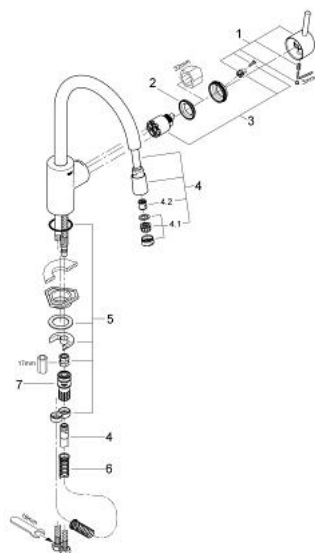

32 663 000 新康斯特 单把手厨房龙头

产品描述

- Colour: 镀铬
- 高出水嘴
- 单孔安装
- 高仪持久镀铬饰面
- 35 毫米陶瓷阀芯
- 可调流量限制器
- swivel tubular spout, swivel area 360°
- Pull-Out spout for greater flexibility
- 可抽拉式冲洗花洒
- 软管
- 暗置式把手接头
- 快速安装系统
- 止逆阀

32 663 000 新康斯特 单把手厨房龙头

备件, 九月 2007 – now

- 1: 把手 (Spare part-nr. 46630000)
- 2: 埋头螺母 (Spare part-nr. 46460000)
- 3: 阀芯 (Spare part-nr. 46374000)
- 4: Extractable outlet (Spare part-nr. 46038000)
- 4.1: 起泡器 (Spare part-nr. 13929000)
- 4.2: 防回流阀 (Spare part-nr. 08565000)
- 5: Shank mounting kit (Spare part-nr. 46346000)
- 6: 弹簧 (Spare part-nr. 07240000)
- 7: 快速连接器 (Spare part-nr. 46315000)