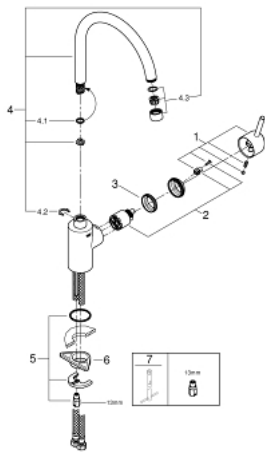

32 661 DC1 新康斯特 单把手厨房龙头

产品描述

- Colour: 超钢
- 高出水嘴
- 单孔安装
- 高仪持久表面
- 35 毫米陶瓷阀芯
- 起泡器
- 可调流量限制器
- 旋转出水
- 可选旋转角度: 0° / 150° / 360°
- 软管
- 快速安装系统

32 661 DC1 新康斯特 单把手厨房龙头

备件, 八月 2016 – now

- 1: 把手 (Spare part-nr. 46754DC0)
- 2: 阀芯 (Spare part-nr. 46374000)
- 3: 埋头螺母 (Spare part-nr. 46460000)
- 4: 出水口 (Spare part-nr. 13240DC0)
- 4.1: Sealing washer (Spare part-nr. 0128500M)
- 4.2: 密封环 (Spare part-nr. 0485300M)
- 4.3: 起泡器 (Spare part-nr. 13993DC0)
- 5: Shank mounting kit (Spare part-nr. 46249000)
- 6: 支持面板 (Spare part-nr. 05334000)
- 7: 扳手 (Spare part-nr. 19017000)*