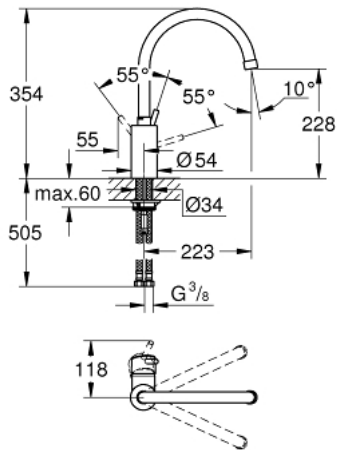

32 661 DC1 新康斯特 单把手厨房龙头

产品描述

- Colour: 超钢
- 高出水嘴
- 单孔安装
- 高仪持久表面
- 35 毫米陶瓷阀芯
- 起泡器
- 可调流量限制器
- 旋转出水
- 可选旋转角度: 0° / 150° / 360°
- 软管
- 快速安装系统

32 661 DC1 新康斯特 单把手厨房龙头

备件, 八月 2016 – now

- 1: 把手 (Spare part-nr. 46754DC0)
- 2: 阀芯 (Spare part-nr. 46374000)
- 3: 埋头螺母 (Spare part-nr. 46460000)
- 4: 出水口 (Spare part-nr. 13240DC0)
- 4.1: Sealing washer (Spare part-nr. 0128500M)
- 4.2: 密封环 (Spare part-nr. 0485300M)
- 4.3: 起泡器 (Spare part-nr. 13993DC0)
- 5: Shank mounting kit (Spare part-nr. 46249000)
- 6: 支持面板 (Spare part-nr. 05334000)
- 7: 扳手 (Spare part-nr. 19017000)*