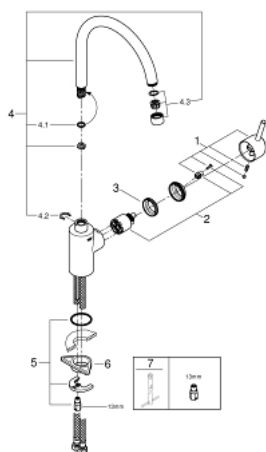

32 661 001 新康斯特 单把手厨房龙头

产品描述

- Colour: 镀铬
- 高出水嘴
- 单孔安装
- 高仪持久表面
- 35 毫米陶瓷阀芯
- 可调流量限制器
- 旋转出水
- 可选旋转角度: 0° / 150° / 360°
- 起泡器
- 软管
- 快速安装系统

32 661 001 新康斯特 单把手厨房龙头

备件, 八月 2016 – now

- 1: 把手 (Spare part-nr. 46754000)
- 2: 阀芯 (Spare part-nr. 46374000)
- 3: 埋头螺母 (Spare part-nr. 46460000)
- 4: 出水口 (Spare part-nr. 13240000)
- 4.1: Sealing washer (Spare part-nr. 0128500M)
- 4.2: 密封环 (Spare part-nr. 0485300M)
- 4.3: 起泡器 (Spare part-nr. 13993000)
- 5: Shank mounting kit (Spare part-nr. 46249000)
- 6: 支持面板 (Spare part-nr. 05334000)
- 7: 扳手 (Spare part-nr. 19017000)*