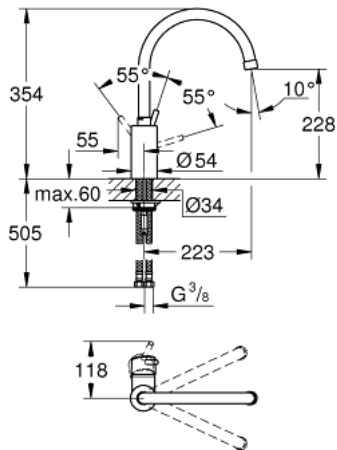

32 661 001 新康斯特 单把手厨房龙头

产品描述

- Colour: 镀铬
- 高出水嘴
- 单孔安装
- 高仪持久表面
- 35 毫米陶瓷阀芯
- 可调流量限制器
- 旋转出水
- 可选旋转角度: 0° / 150° / 360°
- 起泡器
- 软管
- 快速安装系统

32 661 001 新康斯特 单把手厨房龙头

备件, 八月 2016 – now

- 1: 把手 (Spare part-nr. 46754000)
- 2: 阀芯 (Spare part-nr. 46374000)
- 3: 埋头螺母 (Spare part-nr. 46460000)
- 4: 出水口 (Spare part-nr. 13240000)
- 4.1: Sealing washer (Spare part-nr. 0128500M)
- 4.2: 密封环 (Spare part-nr. 0485300M)
- 4.3: 起泡器 (Spare part-nr. 13993000)
- 5: Shank mounting kit (Spare part-nr. 46249000)
- 6: 支持面板 (Spare part-nr. 05334000)
- 7: 扳手 (Spare part-nr. 19017000)*