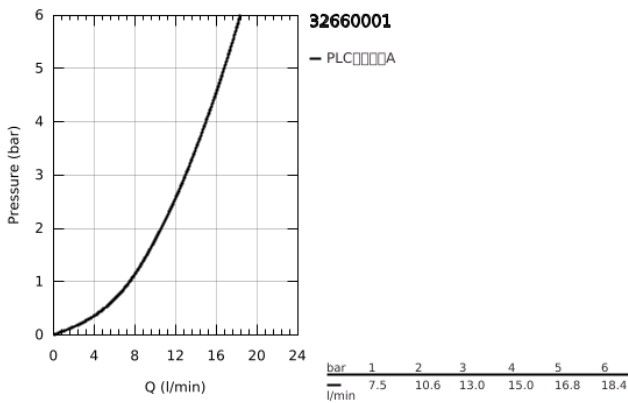

### 32 660 001 新康斯特 单把手厨房龙头

#### 产品描述

- Colour: 镀铬
- 低出水嘴
- 单孔安装
- 高仪持久表面
- 35 毫米陶瓷阀芯
- EcoMode - cold water flow in mid-lever position saves energy
- Eco-Override-Stop lever resistance for saving water
- 起泡器
- 可调流量限制器
- 旋转出水
- 旋转角度为140°
- 软管
- 快速安装系统
- Qualitel 认证