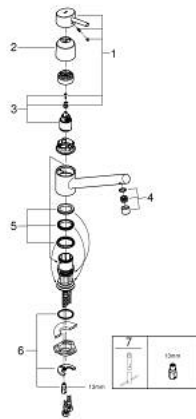

#### 产品描述

- Colour: 镀铬
- 低出水嘴
- 单孔安装
- 高仪持久表面
- 35 毫米陶瓷阀芯
- EcoMode - cold water flow in mid-lever position saves energy
- Eco-Override-Stop lever resistance for saving water
- 起泡器
- 可调流量限制器
- 旋转出水
- 旋转角度为140°
- 软管
- 快速安装系统
- Qualitel 认证

## 32 660 001 新康斯特 单把手厨房龙头

备件, 九月 2012 – now

- 1: 把手 (Spare part-nr. 46843000)
- 2: 面板 (Spare part-nr. 46601000)
- 3: 阀芯 (Spare part-nr. 46824000)
- 4: 起泡器 (Spare part-nr. 06574000)
- 5: 密封工具 (Spare part-nr. 46429SA0)
- 6: Shank mounting kit (Spare part-nr. 46249000)
- 7: 扳手 (Spare part-nr. 19017000)\*
- 8: Special spanner (Spare part-nr. 19377000)\*