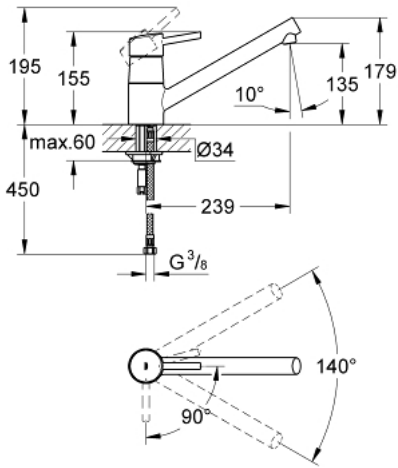

#### 产品描述

- Colour: 镀铬
- 低出水嘴
- 单孔安装
- 高仪持久表面
- 35 毫米陶瓷阀芯
- EcoMode - cold water flow in mid-lever position saves energy
- Eco-Override-Stop lever resistance for saving water
- 起泡器
- 可调流量限制器
- 旋转出水
- 旋转角度为140°
- 软管
- 快速安装系统
- Qualitel 认证

## 32 660 001 新康斯特 单把手厨房龙头

备件, 九月 2012 – now

- 1: 把手 (Spare part-nr. 46843000)
- 2: 面板 (Spare part-nr. 46601000)
- 3: 阀芯 (Spare part-nr. 46824000)
- 4: 起泡器 (Spare part-nr. 06574000)
- 5: 密封工具 (Spare part-nr. 46429SA0)
- 6: Shank mounting kit (Spare part-nr. 46249000)
- 7: 扳手 (Spare part-nr. 19017000)\*
- 8: Special spanner (Spare part-nr. 19377000)\*