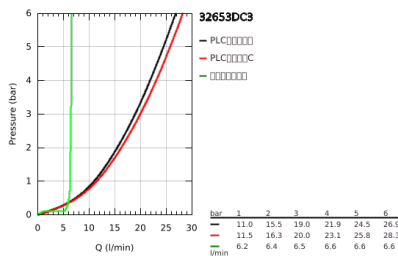

32 653 DC3 雅欧 新雅欧一字单把手单孔落地浴缸龙头，超钢

产品描述

- Colour: 超钢
- 45 984
- 无安装底盒
- 35 毫米陶瓷阀芯
- 带温度限制器
- 高仪持久表面
- 自动分水：浴缸/淋浴
- 出水口带起泡器
- 投影 301毫米
- 花洒出水内综合防回流阀
- 带花洒托架
- 诗娜手持花洒
- 银色花洒软管，1250毫米
- 止逆阀
- 推荐最低水压 1.0 Bar