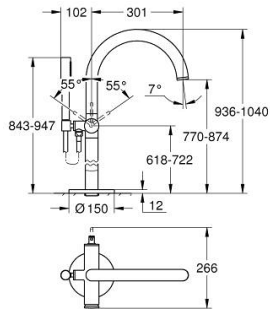

32 653 DC3 雅欧 新雅欧一字单把手单孔落地浴缸龙头，超钢

产品描述

- Colour: 超钢
- 45 984
- 无安装底盒
- 35 毫米陶瓷阀芯
- 带温度限制器
- 高仪持久表面
- 自动分水：浴缸/淋浴
- 出水口带起泡器
- 投影 301毫米
- 花洒出水内综合防回流阀
- 带花洒托架
- 诗娜手持花洒
- 银色花洒软管，1250毫米
- 止逆阀
- 推荐最低水压 1.0 Bar

32 653 DC3 雅欧 新雅欧一字单把手单孔落地浴缸龙头，超钢

备件, 四月 2017 – now

1: 阀芯 (Spare part-nr. 46374000)

2: 分水器 (Spare part-nr. 48405DC0)

3: 防回流阀 (Spare part-nr. 08565000)

4: 起泡器 (Spare part-nr. 13926000)

5: 滤网 (Spare part-nr. 0700200M)

6: 套筒扳手 (Spare part-nr. 19332000)*

* Optional accessories