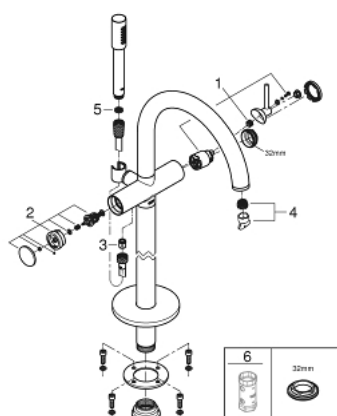

32 653 DC3 雅欧 新雅欧一字单把手单孔落地浴缸龙头，超钢

产品描述

- Colour: 超钢
- 45 984
- 无安装底盒
- 35 毫米陶瓷阀芯
- 带温度限制器
- 高仪持久表面
- 自动分水：浴缸/淋浴
- 出水口带起泡器
- 投影 301毫米
- 花洒出水内综合防回流阀
- 带花洒托架
- 诗娜手持花洒
- 银色花洒软管，1250毫米
- 止逆阀
- 推荐最低水压 1.0 Bar

32 653 DC3 雅欧 新雅欧一字单把手单孔落地浴缸龙头，超钢

备件, 四月 2017 – now

1: 阀芯 (Spare part-nr. 46374000)

2: 分水器 (Spare part-nr. 48405DC0)

3: 防回流阀 (Spare part-nr. 08565000)

4: 起泡器 (Spare part-nr. 13926000)

5: 滤网 (Spare part-nr. 0700200M)

6: 套筒扳手 (Spare part-nr. 19332000)*

* Optional accessories