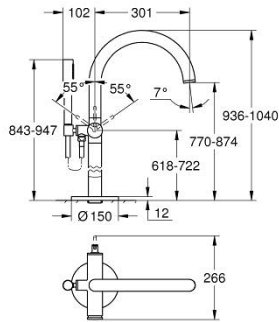

#### 产品描述

- Colour: 镀铬
- 45 984
- 无安装底盒
- 35 毫米陶瓷阀芯
- 带温度限制器
- 高仪持久镀铬饰面
- 自动分水：浴缸/淋浴
- 出水口带起泡器
- 投影 301毫米
- 花洒出水内综合防回流阀
- 带花洒托架
- 诗娜手持花洒
- ∅160;银色花洒软管，1250毫米
- 止逆阀
- 推荐最低水压 1.0 Bar

### 32 653 003 雅欧 新雅欧一字单把手单孔落地浴缸龙头, 超钢

备件, 四月 2017 – now

1: 阀芯 (Spare part-nr. 46374000)

2: 分水器 (Spare part-nr. 48405000)

3: 防回流阀 (Spare part-nr. 08565000)

4: 起泡器 (Spare part-nr. 13926000)

5: 滤网 (Spare part-nr. 0700200M)

6: 套筒扳手 (Spare part-nr. 19332000)\*

\* Optional accessories