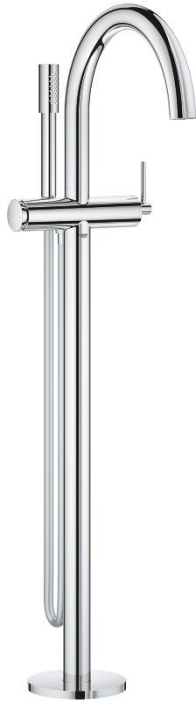

### 32 653 003 雅欧 新雅欧一字单把手单孔落地浴缸龙头，超钢

#### 产品描述

- Colour: 镀铬
- 45 984
- 无安装底盒
- 35 毫米陶瓷阀芯
- 带温度限制器
- 高仪持久镀铬饰面
- 自动分水：浴缸/淋浴
- 出水口带起泡器
- 投影 301毫米
- 花洒出水内综合防回流阀
- 带花洒托架
- 诗娜手持花洒
- ∅160;银色花洒软管，1250毫米
- 止逆阀
- 推荐最低水压 1.0 Bar

### 32 653 003 雅欧 新雅欧一字单把手单孔落地浴缸龙头, 超钢

备件, 四月 2017 – now

1: 阀芯 (Spare part-nr. 46374000)

2: 分水器 (Spare part-nr. 48405000)

3: 防回流阀 (Spare part-nr. 08565000)

4: 起泡器 (Spare part-nr. 13926000)

5: 滤网 (Spare part-nr. 0700200M)

6: 套筒扳手 (Spare part-nr. 19332000)\*

\* Optional accessories