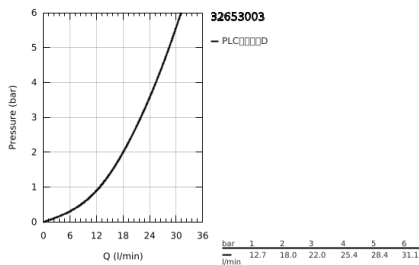

#### 产品描述

- Colour: 镀铬
- 45 984
- 无安装底盒
- 35 毫米陶瓷阀芯
- 带温度限制器
- 高仪持久镀铬饰面
- 自动分水：浴缸/淋浴
- 出水口带起泡器
- 投影 301毫米
- 花洒出水内综合防回流阀
- 带花洒托架
- 诗娜手持花洒
- ∅160;银色花洒软管，1250毫米
- 止逆阀
- 推荐最低水压 1.0 Bar