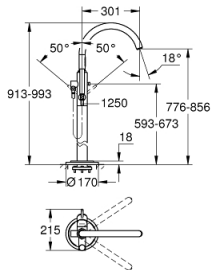

32 653 002 雅欧 单把手浴缸混合龙头

产品描述

- Colour: 镀铬
- 无安装底盒
- 高仪持久镀铬饰面
- 46 毫米阀芯
- 可调流量限制器
- 浴缸/淋浴分水
- 旋转出水带起泡器和停止限制器
- 花洒出水内综合防回流阀
- 带花洒托架
- 手持花洒 28034
- 软管
- 止逆阀
- 45 984
- 推荐最低水压 1.0 Bar

32 653 002 雅欧 单把手浴缸混合龙头

备件, 六月 2016 – now

- 1: 起泡器 (Spare part-nr. 13907000)
- 2: Safety disc (Spare part-nr. 6417500M)
- 3: 把手 (Spare part-nr. 46634000)
- 4: 面板 (Spare part-nr. 46242000)
- 5: 阀芯 (Spare part-nr. 46048000)
- 6: 分水器 (Spare part-nr. 64989000)
- 7: 防回流阀 (Spare part-nr. 65655000)
- 8: 防回流阀 (Spare part-nr. 08565000)
- 9: 滤网 (Spare part-nr. 0700200M)
- 10: 温度限制器 (Spare part-nr. 46308000)*