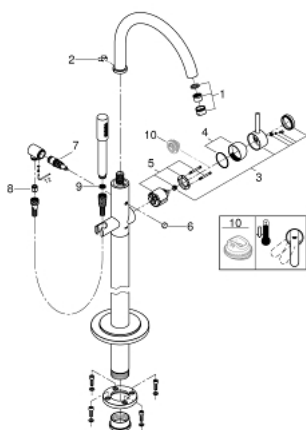

32 653 002 雅欧 单把手浴缸混合龙头

产品描述

- Colour: 镀铬
- 无安装底盒
- 高仪持久镀铬饰面
- 46 毫米阀芯
- 可调流量限制器
- 浴缸/淋浴分水
- 旋转出水带起泡器和停止限制器
- 花洒出水内综合防回流阀
- 带花洒托架
- 手持花洒 28034
- 软管
- 止逆阀
- 45 984
- 推荐最低水压 1.0 Bar

32 653 002 雅欧 单把手浴缸混合龙头

备件, 六月 2016 – now

- 1: 起泡器 (Spare part-nr. 13907000)
- 2: Safety disc (Spare part-nr. 6417500M)
- 3: 把手 (Spare part-nr. 46634000)
- 4: 面板 (Spare part-nr. 46242000)
- 5: 阀芯 (Spare part-nr. 46048000)
- 6: 分水器 (Spare part-nr. 64989000)
- 7: 防回流阀 (Spare part-nr. 65655000)
- 8: 防回流阀 (Spare part-nr. 08565000)
- 9: 滤网 (Spare part-nr. 0700200M)
- 10: 温度限制器 (Spare part-nr. 46308000)*