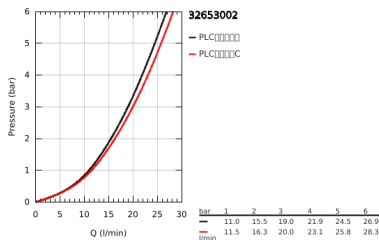

32 653 002 雅欧 单把手浴缸混合龙头

产品描述

- Colour: 镀铬
- 无安装底盒
- 高仪持久镀铬饰面
- 46 毫米阀芯
- 可调流量限制器
- 浴缸/淋浴分水
- 旋转出水带起泡器和停止限制器
- 花洒出水内综合防回流阀
- 带花洒托架
- 手持花洒 28034
- 软管
- 止逆阀
- 45 984
- 推荐最低水压 1.0 Bar

32 653 002 雅欧 单把手浴缸混合龙头