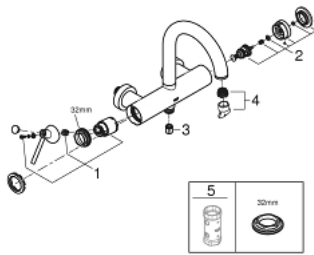

32 652 AL3 雅欧 单把手明装浴缸龙头

产品描述

• Colour: 石墨灰

32 652 AL3 雅欧 单把手明装浴缸龙头

备件, 四月 2017 – now

1: 阀芯 (Spare part-nr. 46374000)

2: 分水器 (Spare part-nr. 48405AL0)

3: 防回流阀 (Spare part-nr. 08565000)

4: 起泡器 (Spare part-nr. 13926000)

5: 套筒扳手 (Spare part-nr. 19332000)*

* Optional accessories