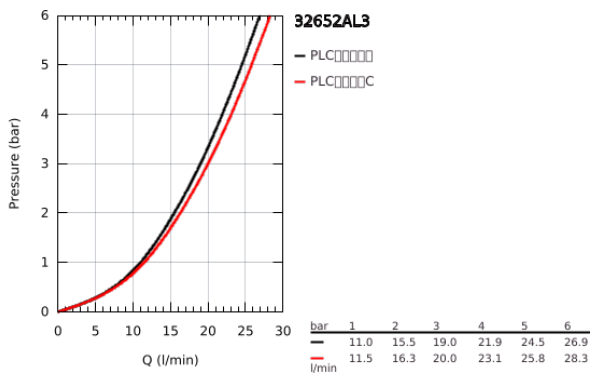

32 652 AL3 雅欧 单把手明装浴缸龙头

产品描述

• Colour: 石墨灰

32 652 AL3 雅欧 单把手明装浴缸龙头

备件, 四月 2017 – now

1: 阀芯 (Spare part-nr. 46374000)

2: 分水器 (Spare part-nr. 48405AL0)

3: 防回流阀 (Spare part-nr. 08565000)