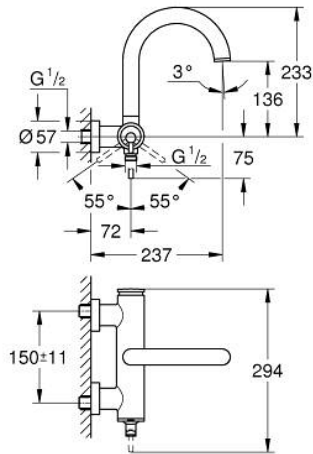

32 652 AL3 雅欧 单把手明装浴缸龙头

产品描述

• Colour: 石墨灰

32 652 AL3 雅欧 单把手明装浴缸龙头

备件, 四月 2017 – now

1: 阀芯 (Spare part-nr. 46374000)

2: 分水器 (Spare part-nr. 48405AL0)

3: 防回流阀 (Spare part-nr. 08565000)

4: 起泡器 (Spare part-nr. 13926000)

5: 套筒扳手 (Spare part-nr. 19332000)*

* Optional accessories