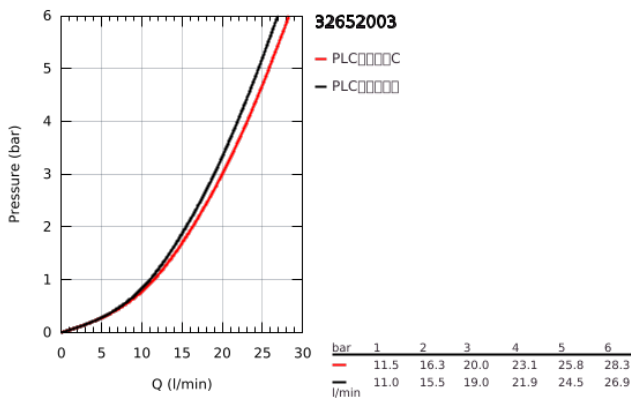

32 652 003 雅欧 单把手明装浴缸龙头

产品描述

- Colour: 镀铬
- 墙面安装
- 35 毫米陶瓷阀芯
- 高仪持久镀铬饰面
- 可调流量限制器
- 自动分水：浴缸/淋浴
- 出水口
- 起泡器
- 淋浴底部出水带综合防回流阀
- 暗置式S弯
- 止逆阀

32 652 003 雅欧 单把手明装浴缸龙头

备件, 四月 2017 – now

1: 阀芯 (Spare part-nr. 46374000)