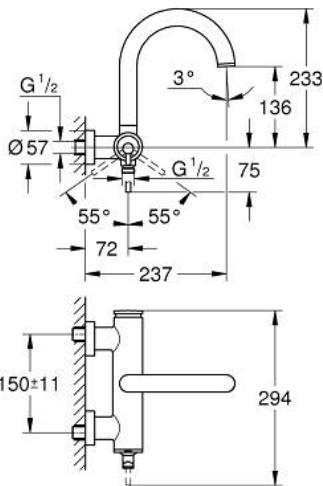

32 652 003 雅欧 单把手明装浴缸龙头

产品描述

- Colour: 镀铬
- 墙面安装
- 35 毫米陶瓷阀芯
- 高仪持久镀铬饰面
- 可调流量限制器
- 自动分水：浴缸/淋浴
- 出水口
- 起泡器
- 淋浴底部出水带综合防回流阀
- 暗置式S弯
- 止逆阀

32 652 003 雅欧 单把手明装浴缸龙头

备件, 四月 2017 – now

1: 阀芯 (Spare part-nr. 46374000)

2: 分水器 (Spare part-nr. 48405000)

3: 防回流阀 (Spare part-nr. 08565000)

4: 起泡器 (Spare part-nr. 13926000)

5: 套筒扳手 (Spare part-nr. 19332000)*

* Optional accessories