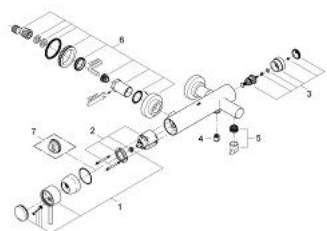

32 652 001 雅欧 单把手明装浴缸龙头

产品描述

- Colour: 镀铬
- 墙面安装
- 46 毫米阀芯
- 高仪持久镀铬饰面
- 可调流量限制器
- 自动分水：浴缸/淋浴
- 出水口
- 起泡器
- 淋浴底部出水带综合防回流阀
- 暗置式S弯
- 止逆阀

32 652 001 雅欧 单把手明装浴缸龙头

备件, 十月 2007 – now

1: 把手 (Spare part-nr. 46634000)

2: 阀芯 (Spare part-nr. 46048000)

3: 分水器 (Spare part-nr. 46523000)

4: 防回流阀 (Spare part-nr. 08565000)

5: 起泡器 (Spare part-nr. 13926000)

6: 埋头螺母 (Spare part-nr. 45631000)

7: 温度限制器 (Spare part-nr. 46308000)*

* Optional accessories