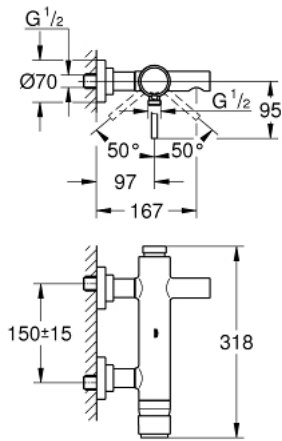

32 652 001 雅欧 单把手明装浴缸龙头

产品描述

- Colour: 镀铬
- 墙面安装
- 46 毫米阀芯
- 高仪持久镀铬饰面
- 可调流量限制器
- 自动分水：浴缸/淋浴
- 出水口
- 起泡器
- 淋浴底部出水带综合防回流阀
- 暗置式S弯
- 止逆阀

32 652 001 雅欧 单把手明装浴缸龙头

备件, 十月 2007 – now

1: 把手 (Spare part-nr. 46634000)

2: 阀芯 (Spare part-nr. 46048000)

3: 分水器 (Spare part-nr. 46523000)

4: 防回流阀 (Spare part-nr. 08565000)

5: 起泡器 (Spare part-nr. 13926000)

6: 埋头螺母 (Spare part-nr. 45631000)

7: 温度限制器 (Spare part-nr. 46308000)*

* Optional accessories