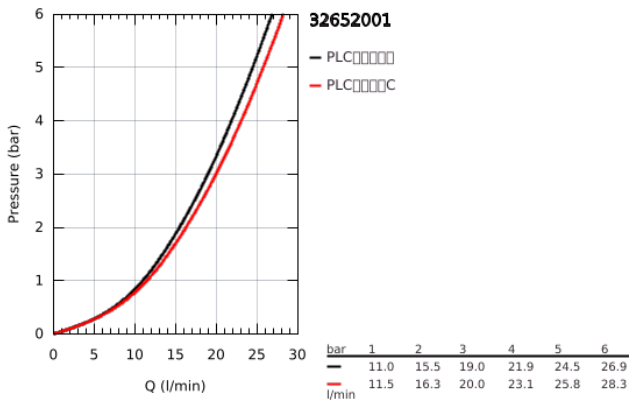

32 652 001 雅欧 单把手明装浴缸龙头

产品描述

- Colour: 镀铬
- 墙面安装
- 46 毫米阀芯
- 高仪持久镀铬饰面
- 可调流量限制器
- 自动分水：浴缸/淋浴
- 出水口
- 起泡器
- 淋浴底部出水带综合防回流阀
- 暗置式S弯
- 止逆阀

32 652 001 雅欧 单把手明装浴缸龙头

备件, 十月 2007 – now

1: 把手 (Spare part-nr. 46634000)